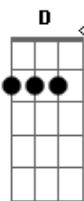

© ukulele-chords.com