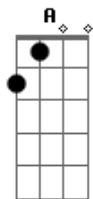

Katia Cryf - Veja

Tom: A
Intro: A - A

A A D D E
Veja o que te aconteceu você descarrilhou saiu dos trilhos e agora?

A A D D E
A
Veja onde fostes parar não perdoe ninguém foi implacável com você mesmo

A A D D E A A
Veja o que te aconteceu era criança era feliz tente lembrar

D A (B A) E D A (B A) B
Dbm

Tudo muda com o tempo e muitas vezes não se pode retornar
D A (B A) E D A (B A)
) B Dbm

Mais é tempo de mudar lembranças quando você sorriu tente lembrar
D A (B A) E D A
(B A)

Sempre há algo pra aprender então olhe pro céu e veja a imensidão

E D A (B A)
Olhe pro céu e veja a imensidão

Solo - A D E A A

A A D D E
Veja o que te aconteceu você descarrilhou saiu dos trilhos e agora?

A A D D E
A

Veja onde fostes parar não perdoe ninguém foi implacável com você mesmo

A A D D E A A
Veja o que te aconteceu era criança era feliz tente lembrar

D A (B A) E D A (B A) B
A Dbm

Tudo muda com o tempo e muitas vezes não se pode retornar
D A (B A) E D A (B A)
) B Dbm

Mais é tempo de mudar lembranças quando você sorriu tente lembrar
D A (B A) E D A
(B A)

Sempre há algo pra aprender então olhe pro céu e veja a imensidão

E D A (B A)
Olhe pro céu e veja a imensidão

Solo - A D E A A

D A (B A) E D A (B A) B
Dbm

Tudo muda com o tempo e muitas vezes não se pode retornar
D A (B A) E D A (B A)
) B Dbm

Mais é tempo de mudar lembranças quando você sorriu tente lembrar
D A (B A) E D A
(B A)

Sempre há algo pra aprender então olhe pro céu e veja a imensidão

E D A (B A)
A Olhe pro céu e veja a imensidão

Acordes