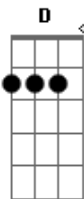

© ukulele-chords.com