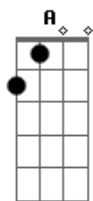

Katia Cryf - Veja

Tom: A
Intro: A - A

A A D D E
Veja o que te aconteceu você descarrilhou saiu dos trilhos e agora?

A A D D E
A
Veja onde fostes parar não perdoe ninguém foi implacável com você mesmo

A A D D E A A
Veja o que te aconteceu era criança era feliz tente lembrar

D A (B A) E D A (B A) B
Dbm

Tudo muda com o tempo e muitas vezes não se pode retornar
D A (B A) E D A (B A)
) B Dbm

Mais é tempo de mudar lembranças quando você sorriu tente lembrar
D A (B A) E D A

(B A)
Sempre há algo pra aprender então olhe pro céu e veja a imensidão

E D A (B A)
Olhe pro céu e veja a imensidão

Solo - A D E A A

A A D D E
Veja o que te aconteceu você descarrilhou saiu dos trilhos e agora?

A A D D E
A

Veja onde fostes parar não perdoe ninguém foi implacável com você mesmo

A A D D E A A
Veja o que te aconteceu era criança era feliz tente lembrar

D A (B A) E D A (B A) B
A Dbm

Tudo muda com o tempo e muitas vezes não se pode retornar
D A (B A) E D A (B A)
) B Dbm

Mais é tempo de mudar lembranças quando você sorriu tente lembrar
D A (B A) E D A
(B A)

Sempre há algo pra aprender então olhe pro céu e veja a imensidão

E D A (B A)
Olhe pro céu e veja a imensidão

Solo - A D E A A

D A (B A) E D A (B A) B
Dbm

Tudo muda com o tempo e muitas vezes não se pode retornar
D A (B A) E D A (B A)
) B Dbm

Mais é tempo de mudar lembranças quando você sorriu tente lembrar
D A (B A) E D A
(B A)

Sempre há algo pra aprender então olhe pro céu e veja a imensidão

E D A (B A)
Olhe pro céu e veja a imensidão

Acordes