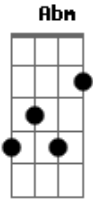

© ukulele-chords.com