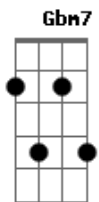

© ukulele-chords.com

© ukulele-chords.com