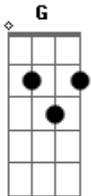

Katerina Begu - Dragostea Din Tei

tom:

Intro: **Gbm** **G**
Te sun, sa-ti spun, ge simt acum
Si te rog, iubirea mea, primeste fericirea.

Vrei sa pleci dar nu ma, nu ma iei,
Nu ma, nu ma iei,
Nu ma, nu ma, nu ma iei.
Chipul tau si dragostea din tei,
Mi-amintesc de ochii tai

D **A**
Vrei sa pleci dar nu ma, nu ma iei,
E
Nu ma, nu ma iei,
Gbm
Nu ma, nu ma, nu ma iei.
D **A**
Chipul tau si dragostea din tei,
E **Gbm**
Mi-amintesc de ochii tai

D
Ma-ia-hii
A
Ma-ia-huu
E
Ma-ia-hoo
Gbm
Ma-ia-ha-ha

Acordes

© ukulele-chords.com