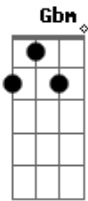

© ukulele-chords.com