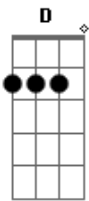

Kate Nash - You're So Cool, I'm So Freaky

Tom: D

Bm Gbm
Lalaia
A E
Lalaia la lalaia

Bm Gbm
Acreditar na nossa vida
A E
Correr atrás de uma saída
Bm Gbm
Ver a beleza de uma flor
A E
Tudo tão simples meu amor

Bm Gbm

Focar no sonho, seguir em frente
A E
Quando tem sol fico tão contente
Bm Gbm
E a chuva é boa pra regar
A E
Lava minha alma quero renovar

G Bm
Acredita, quero acreditar
A E
Acredita, quero acreditar
G Bm
Acredita, quero acreditar
A E
Acredita, acredita, acredita

Acordes