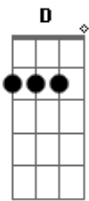

Kate Nash - You're So Cool, I'm So Freaky

Tom: D

Bm **Gbm**
Lalaia
A **E**
Lalaia la lalaia

Bm **Gbm**
Acreditar na nossa vida
A **E**
Correr atrás de uma saída
Bm **Gbm**
Ver a beleza de uma flor
A **E**
Tudo tão simples meu amor

Bm **Gbm**

Focar no sonho, seguir em frente
A **E**
Quando tem sol fico tão contente
Bm **Gbm**
E a chuva é boa pra regar
A **E**
Lava minha alma quero renovar

G **Bm**
Acredita, quero acreditar
A **E**
Acredita, quero acreditar
G **Bm**
Acredita, quero acreditar
A **E**
Acredita, acredita, acredita

Acordes