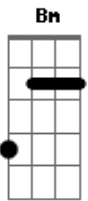

© ukulele-chords.com