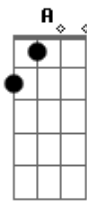

© ukulele-chords.com