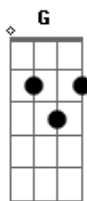

Kassyo Hemanuel - Intima Comunhão

tom:

G
G D Em C Am D
Venho em tua direção, receber teu corpo e teu sangue,
G D Em
Pois quem entra em sua comunhão,
C Am D
Não morrerá mais terá a vida eterna.
C Em C Am D
Meu desejo é a comunhão, poder estar em ti, e vós em mim,
C Em C Am D

Isso deseja meu coração render-me, em adoração.

G D Em
Não é porque mereço, nem pelo que eu tenho,
C Am D G D
É porque preciso de ti, Senhor, a minha vida eu reconheço não
é
Em C Am D
Nada sem ti, por isso estou aqui.
G, D, Em C Am D
Rendo-me, inteiramente a ti, Jesus
G, D, Em C Am D
Rendo-me, inteiramente a ti, Jesus

Acordes