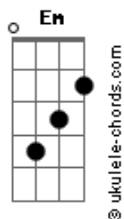

# Kassin - Sua Sugestão

tom:

Intro: B7 Em

[Primeira Parte]

Em Am D Em  
 Tudo que você achava que eu faria  
 Am D Em  
 Com certeza um dia chegaria  
 Am C B7  
 Em que algo de errado aconteceria  
 C B7  
 Talvez por sua sugestão

## Acordes

Com certeza o dia que alguém aparecesse  
 Am C B7  
 Tudo tudo de repente se esvaia  
 C B7  
 Deve ter sido enquanto você dormia

[Refrão]

C  
 Os micróbios e os átomos  
 D  
 Conspiravam todo dia  
 B7 Em  
 Talvez por sua sugestão  
 B7  
 Enquanto você dormia  
 B7  
 Enquanto você dormia