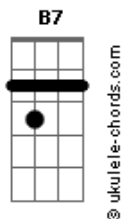

Kassin - Sua Sugestão

tom:

Intro: B7 Em

[Primeira Parte]

Em Am D Em
 Tudo que você achava que eu faria
 Am D Em
 Com certeza um dia chegaria
 Am C B7
 Em que algo de errado aconteceria
 C B7
 Talvez por sua sugestão

[Segunda Parte]

Em Am D Em
 Tudo que você esperava que acontecesse
 Am D Em

Acordes

Com certeza o dia que alguém aparecesse
 Am C B7
 Tudo tudo de repente se esvaia
 C B7
 Deve ter sido enquanto você dormia