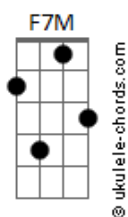

Kassin - Estrada Errada

tom:

Intro: C Em F Dm

[Primeira Parte]

C Em F Dm
 Sei que estou na estrada errada
 C Em F Dm
 Mas não posso fazer nada
 C Em F F7M Dm
 E totalmente preso nas garras do desejo
 Em A Am F7M G C
 De levar uma vida livre, sem destino, por aí

[Riff] C Em F Dm

Acordes

[Segunda Parte]

C Em F Dm
 E você é mesmo doida
 C Em F Dm
 Em querer me acompanhar
 C Em F7M
 E eu não posso nem comigo
 Dm Em
 Como vou te proteger?
 A Am
 E eu não sei nem pra viver
 Como vou te ensinar
 Ab
 A ser feliz, a não sofrer