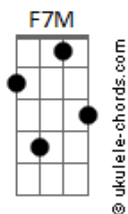

# Kassin - Estrada Errada

tom:

Intro: C Em F Dm

[Primeira Parte]

C Em F Dm  
 Sei que estou na estrada errada  
 C Em F Dm  
 Mas não posso fazer nada  
 C Em F F7M Dm  
 E totalmente preso nas garras do desejo  
 Em A Am F7M G C  
 De levar uma vida livre, sem destino, por aí

## Acordes

[Segunda Parte]

C Em F Dm  
 E você é mesmo doida  
 C Em F Dm  
 Em querer me acompanhar  
 C Em F7M  
 E eu não posso nem comigo  
 Dm Em  
 Como vou te proteger?  
 A Am  
 E eu não sei nem pra viver  
 Como vou te ensinar  
 Ab  
 A ser feliz, a não sofrer