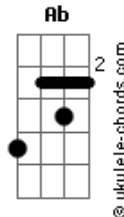

Kassin - Estrada Errada

tom:

Intro: C Em F Dm

[Primeira Parte]

C Em F Dm
 Sei que estou na estrada errada
 C Em F Dm
 Mas não posso fazer nada
 C Em F F7M Dm
 E totalmente preso nas garras do desejo
 Em A Am F7M G C
 De levar uma vida livre, sem destino, por aí

[Riff] C Em F Dm

Acordes

[Segunda Parte]

C Em F Dm
 E você é mesmo doida
 C Em F Dm
 Em querer me acompanhar
 C Em F7M
 E eu não posso nem comigo
 Dm Em
 Como vou te proteger?
 A Am
 E eu não sei nem pra viver
 Como vou te ensinar
 Ab
 A ser feliz, a não sofrer