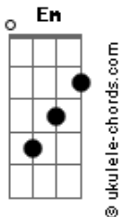

Kassin - Estrada Errada

tom:

Intro: C Em F Dm

[Primeira Parte]

C Em F Dm
 Sei que estou na estrada errada
 C Em F Dm
 Mas não posso fazer nada
 C Em F F7M Dm
 E totalmente preso nas garras do desejo
 Em A Am F7M G C
 De levar uma vida livre, sem destino, por aí

[Riff] C Em F Dm

Acordes

[Segunda Parte]

C Em F Dm
 E você é mesmo doida
 C Em F Dm
 Em querer me acompanhar
 C Em F7M
 E eu não posso nem comigo
 Dm Em
 Como vou te proteger?
 A Am
 E eu não sei nem pra viver
 Como vou te ensinar
 Ab
 A ser feliz, a não sofrer