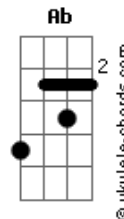

# Kassin - Estrada Errada

tom:

Intro: C Em F Dm

[Primeira Parte]

C Em F Dm  
 Sei que estou na estrada errada  
 C Em F Dm  
 Mas não posso fazer nada  
 C Em F F7M Dm  
 E totalmente preso nas garras do desejo  
 Em A Am F7M G C  
 De levar uma vida livre, sem destino, por aí

## Acordes

[Segunda Parte]

C Em F Dm  
 E você é mesmo doida  
 C Em F Dm  
 Em querer me acompanhar  
 C Em F7M  
 E eu não posso nem comigo  
 Dm Em  
 Como vou te proteger?  
 A Am  
 E eu não sei nem pra viver  
 Como vou te ensinar  
 Ab  
 A ser feliz, a não sofrer