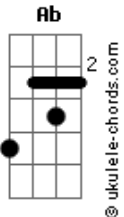

Kassin - Estrada Errada

tom:

Intro: C Em F Dm

[Primeira Parte]

C Em F Dm
 Sei que estou na estrada errada
 C Em F Dm
 Mas não posso fazer nada
 C Em F F7M Dm
 E totalmente preso nas garras do desejo
 Em A Am F7M G C
 De levar uma vida livre, sem destino, por aí

[Riff] C Em F Dm

Acordes

[Segunda Parte]

C Em F Dm
 E você é mesmo doida
 C Em F Dm
 Em querer me acompanhar
 C Em F7M
 E eu não posso nem comigo
 Dm Em
 Como vou te proteger?
 A Am
 E eu não sei nem pra viver
 Como vou te ensinar
 Ab
 A ser feliz, a não sofrer