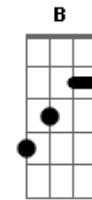

© ukulele-chords.com