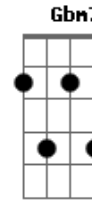

© ukulele-chords.com