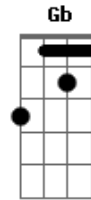

© ukulele-chords.com