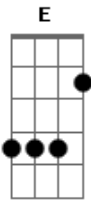

© ukulele-chords.com