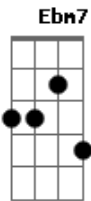

© ukulele-chords.com