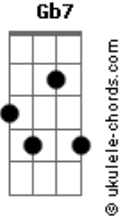

Que, por hombres, no compito ^{Gb7}
(mueve ese culito)
Que no tiene buena mano ^{Em7}
Y, al menos, yo te tenía bonito ^{Bm7}

[Final]

Acordes

(0-0-0vy On The Drums) ^{Bm7}
(Mi amor, es que usted se alejó mucho) ^{Gb7}
(Y yo de lejos ya no veo, bebé) ^{Em7}
(TQM, pero TQG) ^{Bm7 Gb7 Em7}
(Barranquilla, Medallo) ^{Bm7}