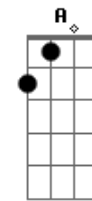

© ukulele-chords.com