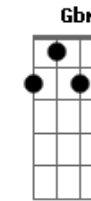

© ukulele-chords.com

© ukulele-chords.com