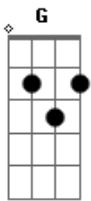

E (un solo rasgueo antes de entrar al coro)

A2
Créeme un poco más
E
Te lo suplico
D A2
Que te me fuiste y no merezco este castigo
A2 E
Soy un loco más que no ha entendido
D
Si yo solo te daba amor
A2
¿Por qué te has ido?

Gbm
Es que se siente un frío terrible
Dbm
Ya no se ni como decirte
D2
Contigo me sentía invencible
E
Me amas pero ¿de qué me sirve?

Gbm
Si aquí no estás
Dbm
En el mejor momento te vas
D2
Solo pido una oportunidad
A2 E
Pa' demostrarte que lo nuestro es amor de verdad
Gbm
Pero ya tú no estás

Dbm
En el mejor momento te vas
D2
Solo pido una oportunidad
A2
Pa' demostrarte que lo nuestro es amor
A2
Créeme un poco más
E
Te lo suplico
D A2
Que te me fuiste y no merezco este castigo
A2 E
Soy un loco más que no ha entendido
D
Si yo solo te daba amor
A2
¿Por qué te has ido?

Gbm
Yo, yo, yo no puedo olvidarte y no lo niego
Dbm
A pesar del tiempo que pasó sin entendernos
D2
Yo sí sabía que por la monotonía
E
De mi te irías, y qué ironía

Gbm
Y es que ya tú no estás
Dbm
En el mejor momento te vas
D2
Solo pido una oportunidad
A2 E
Pa' demostrarte que lo nuestro es amor
Gbm
Pero ya tú no estás
Dbm
En el mejor momento te vas
D2
Solo pido una oportunidad
A2
Pa' demostrarte que lo nuestro es amor

A2
Créeme un poco más
E
Te lo suplico
D A2
Que te me fuiste y no merezco este castigo
A2 E
Soy un loco más que no ha entendido
D
Si yo solo te daba amor
A2
¿Por qué te has ido?

Acordes

© ukulele-chords.com