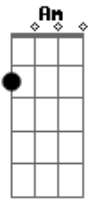

Solo pido una oportunidad A2 E

Pa' demostrarte que lo nuestro es amor Gbm

Pero ya tú no estás Dbm

En el mejor momento te vas D2

Solo pido una oportunidad A2

Pa' demostrarte que lo nuestro es amor

A2
Créeme un poco más E

Te lo suplico D

Que te me fuiste y no merezco este castigo A2 E

Soy un loco más que no ha entendido D

Si yo solo te daba amor A2

¿Por qué te has ido?

Acordes

© ukulele-chords.com

© ukulele-chords.com