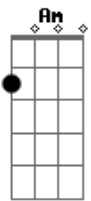

A2
Créeme un poco más
E
Te lo suplico
D A2
Que te me fuiste y no merezco este castigo
A2 E
Soy un loco más que no ha entendido
D
Si yo solo te daba amor
A2
¿Por qué te has ido?

Acordes

© ukulele-chords.com