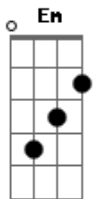

Karol Conka - Dilúvio (part. Leo Justi)

tom:

Intro: C Am Em G
C Am Em G
C Am Em G
C Am Em G

[Primeira Parte]

C
Se essa intenção, toda essa pressão
Em
E tensão

Sinto uma sensação de

Que foi tudo em vão

C Am
Quanto tempo ainda tenho
Em
Eu vou com quem e quem são?

G
Busco uma solução, fujo na contramão

C
Me feri, vivi o estresse, peço em

Prece que me preze

Em
Nem tudo que sobe e desce, me parece

Que o tempo se perde

C
Enquanto a gente padece

Am
Buscando luz mesmo

Em G
Não tendo sol sigo só

[Refrão]

C Am Em G C
Só mais um dia de luta, ah, ah

Am Em G C
Depois do dilúvio, uh, uh, uh

Am Em G C
Só mais um dia de luta, ah, ah

Am Em G C
Depois do dilúvio, uh, uh, uh

Acordes

© ukulele-chords.com