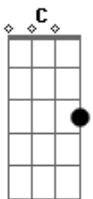

[Refrão]

C Am Em G C
Só mais um dia de luta, ah, ah

Am Em G C
Depois do dilúvio, uh, uh, uh

Am Em G C
Só mais um dia de luta, ah, ah

Am Em G C
Depois do dilúvio, uh, uh, uh

Acordes

© ukulele-chords.com

© ukulele-chords.com