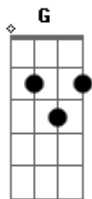

© ukulele-chords.com

[Segunda Parte]

Em
E o tempo te faz perceber

C
Que o medo todo passará

Am Em
Delírios vividos ninguém vê

G
Vida real não se disfarça

C
Completando ciclos

Refletindo sobre o que eu digo

Em
E tudo o que eu digo

É baseado no que eu vivo

C
Se pra vencer

Am
Tem que superar o sofrer

Em
Supero sem esquecer

G
Do real motivo pra viver

[Refrão]

C Am Em G C
Só mais um dia de luta, ah, ah

Am Em G C
Depois do dilúvio, uh, uh, uh

Am Em G C
Só mais um dia de luta, ah, ah

Am Em G C
Depois do dilúvio, uh, uh, uh

[Final] Am Em G

C Am Em G

C Am Em G

C Am Em G

C Am Em G

C Em C

Am Em G

C Am Em G