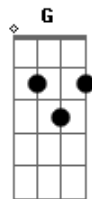

Karol Conka - Dilúvio (part. Leo Justi)

tom:

Intro: C Am Em G
 C Am Em G
 C Am Em G
 C Am Em G

[Primeira Parte]

C
 Se essa intenção, toda essa pressão
 Em
 E tensão

Sinto uma sensação de

Que foi tudo em vão

Am Em G C
 Depois do dilúvio, uh, uh, uh

Acordes

© ukulele-chords.com

© ukulele-chords.com

© ukulele-chords.com

© ukulele-chords.com

[Segunda Parte]

Em
 E o tempo te faz perceber