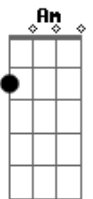

[Refrão]

C Am Em G C
Só mais um dia de luta, ah, ah

Am Em G C
Depois do dilúvio, uh, uh, uh

Am Em G C
Só mais um dia de luta, ah, ah

Am Em G C
Depois do dilúvio, uh, uh, uh

Acordes

© ukulele-chords.com

© ukulele-chords.com