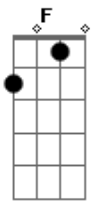

Karlos Rodrigues - Tchau Tchau Bye Bye

tom:

Intro: C G Am F

[Primeira Parte]

Se não valorizou
Tchau tchau bye bye

Se não deu amor
Pedu goodbye

[Solo] C G Am F

Não vem com esse papo

Não sou prioridade

Nem opção
Aprendi à dá valor

Ao meu coração

Nunca mais vai me iludir

Se não valorizou
Tchau tchau bye bye

Se não deu amor
Pedu goodbye

[Solo] C G Am F

Acordes