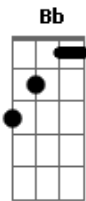

© ukulele-chords.com