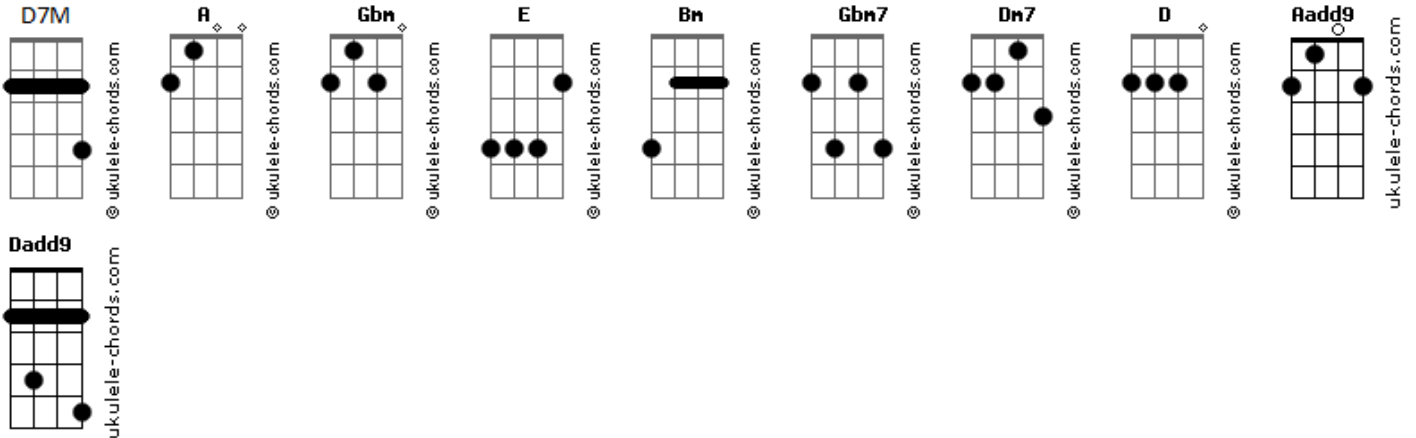

# Karla Milhomem - Além do Imaginar

tom:

Intro: Gbm E D7M  
Bm A D7M

Aadd9 Gbm7  
Por muitos caminhos já andei  
Dadd9  
Tentando encontrar a direção  
Dm7  
Que me leva ao teu encontro

Aadd9 E  
E quando eu pensei estar ali  
Bm A  
Naquele lugar que tens pra mim  
Dadd9  
Descobri, que eu

Aadd9 E  
Te conhecia só de ouvir  
Bm A  
Mas quero e sei que existe mais  
Dadd9  
Mais profundo

[Refrão]

Aadd9 Gbm7  
Senhor, eu quero te conhecer  
D  
Além do que os olhos podem ver  
Dm7  
Além do que eu possa imaginar

## Acordes

E quando eu pensei estar ali  
Bm A  
Naquele lugar que tens pra mim  
Dadd9  
Descobri, que eu

Aadd9 E  
Te conhecia só de ouvir

Mas quero e sei que existe  
Bm A  
Muito mais(muito mais) muito mais  
Dadd9 E  
Eh, eh... Muito mais!