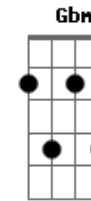

© ukulele-chords.com