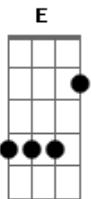

D
Porque teu choro conseguiu chegar
Bm D E D E E
Eu posso ver Deus de pé no trono
A Gbm
Tem uma porta se abrindo pra você
D
Pão e água descendo pra você beber
E A
E esta cidade vai saber que você tem dono
(Gbm7 D Bm7 D)
(G7M Cadd9 E E)
A Gbm
Deus não deixa morrer quem chora no deserto
D
Na hora certa sempre está por perto
Bm E D E
Pra te dizer: não temas, eu estou aqui
A Gbm
Sou iminência, no meio da turbulência chego com providência
D
E o meu trabalhar é com excelência
E A E D E E
Então não temas, fui Eu que te escolhi
A Gbm
Sou socorro bem presente na tribulação
D
Levanta a cabeça e alegra o coração
Bm E D E D
Ainda por estes dias vou te surpreender
Aadd9 Gbm
Quem não queria, agora vai ter que querer
D
E quem não via, agora vai ter que ver
E A
A minha mão poderosa estendida sobre você
Gbm
Tem providências descendo neste lugar
D
Porque teu choro conseguiu chegar
Bm D E D E E
Eu posso ver Deus de pé no trono
A Gbm
Tem uma porta se abrindo pra você
D
Pão e água descendo pra você beber
E A
E esta cidade vai saber que você tem dono
D E A Gbm
Esta cidade vai saber que você tem dono
D E A Gbm
Esta cidade vai saber que você tem dono
D E
Esta cidade vai saber
A
Que você tem dono

Acordes

© ukulele-chords.com