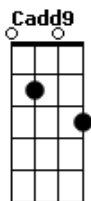

© ukulele-chords.com