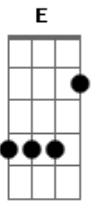

D
Porque teu choro conseguiu chegar
Bm D E D E E
Eu posso ver Deus de pé no trono
A Gbm
Tem uma porta se abrindo pra você
D
Pão e água descendo pra você beber
E A
E esta cidade vai saber que você tem dono
(Gbm7 D Bm7 D)
(G7M Cadd9 E E)
A Gbm
Deus não deixa morrer quem chora no deserto
D
Na hora certa sempre está por perto
Bm E D E
Pra te dizer: não temas, eu estou aqui
A Gbm
Sou iminência, no meio da turbulência chego com providência
D
E o meu trabalhar é com excelência
E A E D E E
Então não temas, fui Eu que te escolhi
A Gbm
Sou socorro bem presente na tribulação
D
Levanta a cabeça e alegra o coração
Bm E D E D
Ainda por estes dias vou te surpreender
Aadd9 Gbm
Quem não queria, agora vai ter que querer
D
E quem não via, agora vai ter que ver
E A
A minha mão poderosa estendida sobre você
Gbm
Tem providências descendo neste lugar
D
Porque teu choro conseguiu chegar
Bm D E D E E
Eu posso ver Deus de pé no trono
A Gbm
Tem uma porta se abrindo pra você
D
Pão e água descendo pra você beber
E A
E esta cidade vai saber que você tem dono
D E A Gbm
Esta cidade vai saber que você tem dono
D E A Gbm
Esta cidade vai saber que você tem dono
D E
Esta cidade vai saber
A
Que você tem dono

Acordes

© ukulele-chords.com