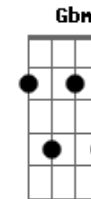

© ukulele-chords.com