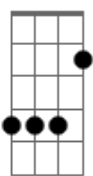

# Karkinos - Metido a Sambista

tom:

Intro: **A7**

**D**

Tentam me depreciar **D7 C**  
 Fazendo pouco de mim **Bm7 A7**  
 Não levam fé no meu taco **D7 C**  
 Só querem ver o meu fim **Bm7 A7**  
 Desconsideram o dom **D7 C**  
 E a minha alma de artista **Bm7 A7**  
 Dizem com certo desdém **G7 F7**  
 Que eu sou metido a sambista **A7**  
 Dizem com certo desdém **G7 F7**  
 Que eu sou metido a sambista **A7**

**Bm7**  
 Antes de me rotular  
**A7**  
 Aprenda o que eu aprendi  
**Bm7**  
 Tenha os amigos que tenho  
**A7**  
 Faça os versos que fiz  
**Bm7**  
 Precisa saber chegar  
**A7 Bb7**  
 Não tô aqui de furão  
**G7M**  
 O samba me convidou  
**G#7M A7M**  
 E Jorge dá proteção

© ukulele-chords.com

**F7**

© ukulele-chords.com

**Bb7**

© ukulele-chords.com

**E**

© ukulele-chords.com