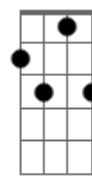

Karkinos - Metido a Sambista

tom:

Intro: **A7**

D

Tentam me depreciar **D7 C**
Fazendo pouco de mim **Bm7 A7**
Não levam fé no meu taco **D7 C**
Só querem ver o meu fim **Bm7 A7**
Desconsideram o dom **D7 C**
E a minha alma de artista **Bm7 A7**
Dizem com certo desdém **G7 F7**
Que eu sou metido a sambista **A7**
Dizem com certo desdém **G7 F7**
Que eu sou metido a sambista **A7**

Minha conduta não nega **D7 C**
Falam sem saber de nada **Bm7 A7**
Gosto da mesa de bar **D7 C**
De cantar nas madrugadas **Bm7 A7**
Me dê caneta e papel **D7 C**
Tema de vida ou de amor **Bm7 A7**
Que um samba novo eu faço **G7 F7**
Para provar meu valor **A7**
Que um samba novo eu faço **G7 F7**
Para provar meu valor **A7**

Bm7
Antes de me rotular
A7
Aprenda o que eu aprendi
Bm7
Tenha os amigos que tenho

A7
Faça os versos que fiz
Bm7
Precisa saber chegar
A7 Bb7
Não tô aqui de furão
G7M
O samba me convidou
G#7M A7M
E Jorge dá proteção

D7 C
Tentam me depreciar
Bm7 A7
Fazendo pouco de mim
D7 C
Não levam fé no meu taco
Bm7 A7
Só querem ver o meu fim
D7 C
Desconsideram o dom
Bm7 A7
E a minha alma de artista
G7 F7
Dizem com certo desdém
A7
Que eu sou metido a sambista
G7 F7
Dizem com certo desdém
A7
Que eu sou metido a sambista

Bm7
Antes de me rotular
A7
Aprenda o que eu aprendi
Bm7
Tenha os amigos que tenho
A7
Faça os versos que fiz
Bm7
Precisa saber chegar
A7 Bb7
Não tô aqui de furão
G7M
O samba me convidou
G#7M A7M
E Jorge dá proteção

A7
Tentam me depreciar

Acordes

© ukulele-chords.com

© ukulele-chords.com

© ukulele-chords.com

© ukulele-chords.com

© ukulele-chords.com

© ukulele-chords.com

© ukulele-chords.com

© ukulele-chords.com

F7

© ukulele-chords.com

© ukulele-chords.com

© ukulele-chords.com