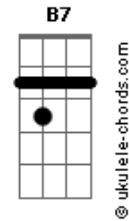

Karina - Tú serás mi baby

tom:
E (forma dos acordes no tom de D)
Capostrate na 2ª casa

D Em
Sin preguntar quien eras
A7
Me enamoré
D Em
Y seas tú quien seas
A7
Siempre te querré

Gb7
No sé de dónde vienes, ahhh
B7
Ni lo que tú prefieres, ahhh
E7
Tan solo sé que al verte, ahhh
A7
Yo me enamoré, ahhh

D
Por eso tú, be my be my baby
Bm
Tú serás mi baby, be my be my baby
G
Sólo tú mi baby, be my be my baby
A7
Baby de mi amor

D Em
El resplandor del cielo, uhhs
A7
Podrá cambiar, uhhs

Acordes

D Em
Lo que por ti yo siento, uhhs
A7
Nunca cambiará, uhhs

Gb7
Del mundo nada quiero, ahhh
B7
Pues todo en ti lo tengo, ahhh
E7
Si alguna vez te pierdo, ahhh
A7
Yo me moriré, ahhh

D
Por eso tú, be my be my baby
Bm
Tú serás mi baby, be my be my baby
G
Sólo tú mi baby, be my be my baby
A7
Baby de mi amor