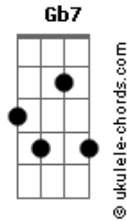

Karina - Tú serás mi baby

tom:
E (forma dos acordes no tom de D)
Capostrate na 2ª casa

D Em
Sin preguntar quien eras
A7
Me enamoré
D Em
Y seas tú quien seas
A7
Siempre te querré

Gb7
No sé de dónde vienes, ahhh
B7
Ni lo que tú prefieres, ahhh
E7
Tan solo sé que al verte, ahhh
A7
Yo me enamoré, ahhh

D
Por eso tú, be my be my baby
Bm
Tú serás mi baby, be my be my baby
G
Sólo tú mi baby, be my be my baby
A7
Baby de mi amor

D Em
El resplandor del cielo, uhhs
A7
Podrá cambiar, uhhs

Acordes

D Em
Lo que por ti yo siento, uhhs
A7
Nunca cambiará, uhhs

Gb7
Del mundo nada quiero, ahhh
B7
Pues todo en ti lo tengo, ahhh
E7
Si alguna vez te pierdo, ahhh
A7
Yo me moriré, ahhh

D
Por eso tú, be my be my baby
Bm
Tú serás mi baby, be my be my baby
G
Sólo tú mi baby, be my be my baby
A7
Baby de mi amor

D
Por eso tú, be my be my baby
Bm
Tú serás mi baby, be my be my baby
G
Sólo tú mi baby, be my be my baby
A7
Baby de mi amor