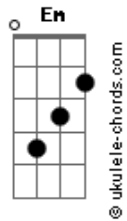

Karina - Tú serás mi baby

tom:
E (forma dos acordes no tom de D)
Capostrate na 2ª casa

D Em
Sin preguntar quien eras
A7
Me enamoré
D Em
Y seas tú quien seas
A7
Siempre te querré

Gb7
No sé de dónde vienes, ahhh
B7
Ni lo que tú prefieres, ahhh
E7
Tan solo sé que al verte, ahhh
A7
Yo me enamoré, ahhh

D
Por eso tú, be my be my baby
Bm
Tú serás mi baby, be my be my baby
G
Sólo tú mi baby, be my be my baby
A7
Baby de mi amor

D Em
El resplandor del cielo, uhhs
A7
Podrá cambiar, uhhs

Acordes

D Em
Lo que por ti yo siento, uhhs
A7
Nunca cambiará, uhhs

Gb7
Del mundo nada quiero, ahhh
B7
Pues todo en ti lo tengo, ahhh
E7
Si alguna vez te pierdo, ahhh
A7
Yo me moriré, ahhh

D
Por eso tú, be my be my baby
Bm
Tú serás mi baby, be my be my baby
G
Sólo tú mi baby, be my be my baby
A7
Baby de mi amor

D
Por eso tú, be my be my baby
Bm
Tú serás mi baby, be my be my baby
G
Sólo tú mi baby, be my be my baby
A7
Baby de mi amor