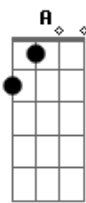

© ukulele-chords.com