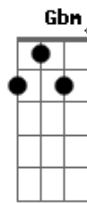

Karina - Quitame

tom:

Intro: E Dbm A E

A B
Quitame el recuerdo que me dejó
Abm Dbm
Quitame el vestido, destrozalo
A Gbm
Bajame del cielo donde me llevo
A B
Bajame y de nuevo subeme hasta el sol

A B
Quitame esa idea de serle fiel
Abm Dbm Db
Quitame el deseo de estar con el
A Gbm B
Déjame en la mente ganas de volver a verte

Estribillo

E
Quitame ese hombre del corazon
Dbm
Quita de mi cuerpo su sensacion
A B
Anda quitalo tu, anda quitalo tu
E
Borra con tus labios lo que el beso
Dbm
Llega donde nadie jamas llevo
A B

Acordes

© ukulele-chords.com

© ukulele-chords.com

© ukulele-chords.com

© ukulele-chords.com

© ukulele-chords.com

© ukulele-chords.com

© ukulele-chords.com

Anda inténtalo tú, anda inténtalo tú

(E Dbm A E)