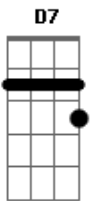

© ukulele-chords.com