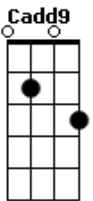

Karina Carfi - Este É o Meu Coração

tom:

G

Intro: Am G D
Am G D
C G Em D

[Primeira Parte]

Lançada a semente na beira da estrada
As aves do céu a roubaram de mim
Lançada a semente em cima das pedras
Logo secou pois não tinha raiz

Lançada a semente em meio a espinhos
Que a sufocaram, não deixando crescer
Lançada a semente em terra boa
Deu boa colheita e entendimento

Acordes

© ukulele-chords.com

© ukulele-chords.com

© ukulele-chords.com

© ukulele-chords.com

© ukulele-chords.com

© ukulele-chords.com

© ukulele-chords.com

ukulele-chords.com

[Refrão]

Este é o meu co__ra_ção
É terra bo__a, Deus
Lance a semente
Lance a palavra
Quero crescer e dar frutos pra Ti
És meu sustento, meu alimento
Meu coração pronto está a Te servir