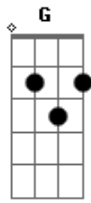

Karina Buhr - Tum, Tum, Tum

Tom: C

C G C
No tempo que eu era só
F

E não tinha amor nenhum

C
Meu coração batia mansinho

F G C
Tum tum tum

C G C
No tempo que eu era só
F

E não tinha amor nenhum

C
Meu coração batia mansinho
F G C
Tum tum tum

F
Depois veio você

G C
O meu amor número um

F
E o meu coração

G
Pôs-se a bater

C
Tum tum tum tum tum

Acordes

© ukulele-chords.com