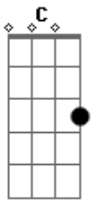

Karina Buhr - Tum, Tum, Tum

Tom: C

C G C
No tempo que eu era só
F

E não tinha amor nenhum

C
Meu coração batia mansinho

F G C
Tum tum tum

C G C
No tempo que eu era só
F

E não tinha amor nenhum

C
Meu coração batia mansinho
F G C
Tum tum tum

F
Depois veio você

G C
O meu amor número um

F
E o meu coração

G
Pôs-se a bater

C
Tum tum tum tum tum

Acordes

© ukulele-chords.com