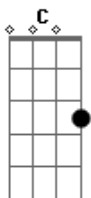

© ukulele-chords.com