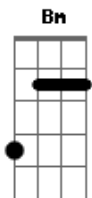

Karina Buhr - Pra Ser Romântica

Tom: D

Afinação: D G C F A D D

Hoje eu dei
 pra ser romântica
 Perto de você não me vejo só
 De você quero distância
 Bem pequenininha

D
 Hoje eu dei
 pra ser romântica
 Perto de você não me vejo só
 De você quero distância

Bem pequenininha

Nem ia imaginar
 O sol, você como está
 Nesse dia, esse viaduto lindo
 Como calendário de verão
 Do mês que a gente está
 Na cidade que continua linda
 Continua linda
 Que continua linda
 Continua linda

G Gbm
 Uh uh uh uh uh ahhh (2X)
 D

Acordes

© ukulele-chords.com

© ukulele-chords.com

© ukulele-chords.com

© ukulele-chords.com

© ukulele-chords.com

© ukulele-chords.com