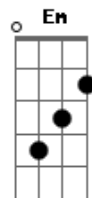

© ukulele-chords.com