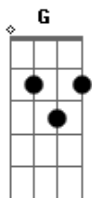

© ukulele-chords.com