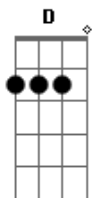

Karina Buhr - Pra Ser Romântica

Tom: D

Afinação: D G C F A D D

Hoje eu dei
pra ser romântica
Perto de você não me vejo só
De você quero distância
Bem pequenininha

D
Hoje eu dei
pra ser romântica
Perto de você não me vejo só
De você quero distância

Bem pequenininha

Nem ia imaginar
O sol, você como está
Nesse dia, esse viaduto lindo
Como calendário de verão
Do mês que a gente está
Na cidade que continua linda
Continua linda
Que continua linda
Continua linda

G Gbm
Uh uh uh uh uh ahhh (2X)
D

Acordes