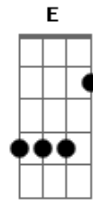

Gbm Gbm
Não concluo o cronograma

D A
O amanhã já está tomado
Bm Bm

Acordes

© ukulele-chords.com

© ukulele-chords.com

© ukulele-chords.com

© ukulele-chords.com

© ukulele-chords.com

© ukulele-chords.com

© ukulele-chords.com

© ukulele-chords.com

Vai pra cama o sono foge

E
Vai orar o sono vem

D E
A armadilha do relógio está armada pra você

A Gbm
A oração é o termômetro pra não enfraquecer

D E
Tudo tem seu tempo, mas não pode vacilar

A Gbm
O seu momento com Jesus o inimigo quer roubar

D E
Não há o que temer se Deus está em seu lugar

A Gbm
Ajuste seu relógio ele breve voltará

[Final] D Db7 Gbm E
Bm Dbm A7
D Db7 Gbm E
Bm E A