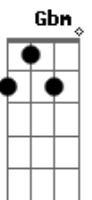

© ukulele-chords.com