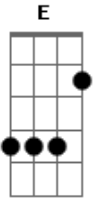

© ukulele-chords.com