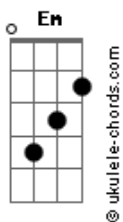

# Karem Feitosa - Dor Em Milagre

tom:

Intro: <sup>G</sup>  
Em D C  
Em D C  
Em D C  
Em D C

[Primeira Parte]

<sup>G</sup> Esconderijo contra o vento <sup>D</sup>  
<sup>D</sup> Refúgio em meio a tempestade  
<sup>Am</sup> Jesus é o rio de vida, nos lugares mais secos <sup>Em D</sup>  
<sup>G</sup> Tão linda e perfeita, é a tua vontade <sup>D</sup>  
<sup>Am</sup> Ele é quem transforma, sua dor em milagre, então <sup>Em D</sup>

[Refrão]

<sup>G</sup> Flua o teu rio sobre a dor <sup>D</sup>  
<sup>Am</sup> Transforma ela em louvor <sup>C</sup>  
<sup>G</sup> Espírito Sara o interior <sup>D</sup>  
<sup>Am</sup> Da ostra ferida pérola sou <sup>C</sup>  
<sup>G D</sup> Aleluia, Aleluia <sup>Am G C</sup>  
<sup>Em D</sup> Aleluia, Aleluia <sup>Am G C</sup>

[Segunda Parte]

<sup>Em</sup> Do choro de Ana <sup>D Em</sup>  
<sup>D</sup> Fez nascer Samuel, a angústia de Jacó <sup>G Am</sup>  
<sup>Em</sup> Mostrou uma escada, até o céu <sup>D</sup>

## Acordes

<sup>G</sup> Tudo em Deus tem uma razão <sup>D</sup>  
<sup>D</sup> Então adore ao Senhor <sup>G</sup>  
<sup>Am</sup> Quando você adora o céu te enche <sup>G C</sup>  
<sup>D D</sup> A fé rompe em meio a dor <sup>D D</sup>