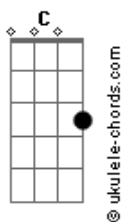

# Karem Feitosa - Dor Em Milagre

tom:

Intro: <sup>G</sup>  
Em D C  
Em D C  
Em D C  
Em D C

[Primeira Parte]

<sup>G</sup> Esconderijo contra o vento <sup>D</sup>  
<sup>D</sup> Refúgio em meio a tempestade  
<sup>Am</sup> Jesus é o rio de vida, nos lugares mais secos <sup>Em D</sup>  
<sup>G</sup> Tão linda e perfeita, é a tua vontade <sup>D</sup>  
<sup>Am</sup> Ele é quem transforma, sua dor em milagre, então <sup>Em D</sup>

[Refrão]

<sup>G</sup> Flua o teu rio sobre a dor <sup>D</sup>  
<sup>Am</sup> Transforma ela em louvor <sup>C</sup>  
<sup>G</sup> Espírito Sara o interior <sup>D</sup>  
<sup>Am</sup> Da ostra ferida pérola sou <sup>C</sup>  
<sup>G D</sup> Aleluia, Aleluia <sup>Am G C</sup>  
<sup>Em D</sup> Aleluia, Aleluia <sup>Am G C</sup>

[Segunda Parte]

<sup>Em</sup> Do choro de Ana <sup>D Em</sup>  
<sup>D</sup> Fez nascer Samuel, a angústia de Jacó <sup>G Am</sup>  
<sup>Em</sup> Mostrou uma escada, até o céu <sup>D</sup>

## Acordes

<sup>G</sup> Tudo em Deus tem uma razão <sup>D</sup>  
<sup>D</sup> Então adore ao Senhor <sup>G</sup>  
<sup>Am</sup> Quando você adora o céu te enche <sup>G C</sup>  
<sup>D D</sup> A fé rompe em meio a dor <sup>D D</sup>