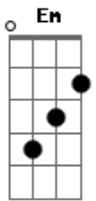

Karem Feitosa - Dor Em Milagre

tom:

Intro: Em D C G
 Em D C
 Em D C
 Em D C

[Primeira Parte]

G D
 Esconderijo contra o vento
 D D
 Refúgio em meio a tempestade
 Am Em D
 Jesus é o rio de vida, nos lugares mais secos
 G D
 Tão linda e perfeita, é a tua vontade
 Am Em D
 Ele é quem transforma, sua dor em milagre, então

[Refrão]

G D
 Flua o teu rio sobre a dor
 Am C
 Transforma ela em louvor
 G D
 Espírito Sara o interior
 Am C
 Da ostra ferida pérola sou
 G D Am G C
 Aleluia, Aleluia
 Em D Am G C
 Aleluia, Aleluia

[Segunda Parte]

Em D Em
 Do choro de Ana
 D G Am
 Fez nascer Samuel, a angústia de Jacó
 Em D
 Mostrou uma escada, até o céu

Acordes

© ukulele-chords.com

© ukulele-chords.com

© ukulele-chords.com

© ukulele-chords.com

© ukulele-chords.com

G D
 Tudo em Deus tem uma razão
 D G
 Então adore ao Senhor
 Am G C
 Quando você adora o céu te enche
 D D D D
 A fé rompe em meio a dor

[Refrão]

G D
 Flua o teu rio sobre a dor
 Am C
 Transforma ela em louvor
 G D
 Espírito Sara o meu interior
 Am C
 Da ostra ferida pérola sou
 G D Am C
 Aleluia, Aleluia
 Em D Am G C
 Aleluia, Aleluia