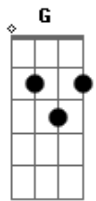

Karem Feitosa - Dor Em Milagre

tom:

Intro: Em D C G
 Em D C
 Em D C
 Em D C

[Primeira Parte]

G D
 Esconderijo contra o vento
 D D
 Refúgio em meio a tempestade
 Am Em D
 Jesus é o rio de vida, nos lugares mais secos
 G D
 Tão linda e perfeita, é a tua vontade
 Am Em D
 Ele é quem transforma, sua dor em milagre, então

[Refrão]

G D
 Flua o teu rio sobre a dor
 Am C
 Transforma ela em louvor
 G D
 Espírito Sara o interior
 Am C
 Da ostra ferida pérola sou
 G D Am G C
 Aleluia, Aleluia
 Em D Am G C
 Aleluia, Aleluia

[Segunda Parte]

Em D Em
 Do choro de Ana
 D G Am
 Fez nascer Samuel, a angústia de Jacó
 Em D
 Mostrou uma escada, até o céu

Acordes

© ukulele-chords.com

© ukulele-chords.com

© ukulele-chords.com

© ukulele-chords.com

© ukulele-chords.com

G D
 Tudo em Deus tem uma razão
 D G
 Então adore ao Senhor
 Am G C
 Quando você adora o céu te enche
 D D D D
 A fé rompe em meio a dor

[Refrão]

G D
 Flua o teu rio sobre a dor
 Am C
 Transforma ela em louvor
 G D
 Espírito Sara o meu interior
 Am C
 Da ostra ferida pérola sou
 G D Am C
 Aleluia, Aleluia
 Em D Am G C
 Aleluia, Aleluia