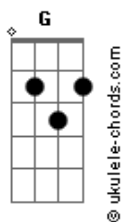

# Karem Feitosa - Dor Em Milagre

tom:

Intro: <sup>G</sup>  
Em D C  
Em D C  
Em D C  
Em D C

[Primeira Parte]

<sup>G</sup> Esconderijo contra o vento <sup>D</sup>  
<sup>D</sup> Refúgio em meio a tempestade  
<sup>Am</sup> Jesus é o rio de vida, nos lugares mais secos <sup>Em D</sup>  
<sup>G</sup> Tão linda e perfeita, é a tua vontade <sup>D</sup>  
<sup>Am</sup> Ele é quem transforma, sua dor em milagre, então <sup>Em D</sup>

[Refrão]

<sup>G</sup> Flua o teu rio sobre a dor <sup>D</sup>  
<sup>Am</sup> Transforma ela em louvor <sup>C</sup>  
<sup>G</sup> Espírito Sara o interior <sup>D</sup>  
<sup>Am</sup> Da ostra ferida pérola sou <sup>C</sup>  
<sup>G D</sup> Aleluia, Aleluia <sup>Am G C</sup>  
<sup>Em D</sup> Aleluia, Aleluia <sup>Am G C</sup>

[Segunda Parte]

<sup>Em</sup> Do choro de Ana <sup>D Em</sup>  
<sup>D</sup> Fez nascer Samuel, a angústia de Jacó <sup>G Am</sup>  
<sup>Em</sup> Mostrou uma escada, até o céu <sup>D</sup>

## Acordes

<sup>G</sup> Tudo em Deus tem uma razão <sup>D</sup>  
<sup>D</sup> Então adore ao Senhor <sup>G</sup>  
<sup>Am</sup> Quando você adora o céu te enche <sup>G C</sup>  
<sup>D D</sup> A fé rompe em meio a dor <sup>D D</sup>