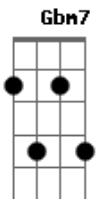

© ukulele-chords.com