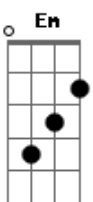

Karametade - Menino Assustado

Tom: G

Intro: G D B7 Em Bm Am D7

G D
Quando você me deixou era noite de céu estrelado
Am D7 G D7
Cenário de amor ideal para os namorados
G D B7
Quando você me deixou pareci um menino assustado
Em Bm Am D7
Em noite de temporal, sem ninguém do meu lado
G D Am D G
Jurei pra mim que eu não ia amar desse jeito, eu jurei pra mim
D B7 Em Bm
Um romance de Lua e estrela não termina assim
Am D7 G D7

Não tem graça viver essa vida sem uma paixão

G D
Me leva, me leva com você, me leva
B7 Em
Sem medo, outra vez se entrega
Bm Am D7 G
Eu preciso desse amor, por favor, me leva
D
Me leva com você, me leva
B7 Em
Sem medo, outra vez se entrega
Bm Am D7

Solo do meio: G D B7 Em Bm Am D7

Acordes

© ukulele-chords.com

© ukulele-chords.com

© ukulele-chords.com

© ukulele-chords.com

© ukulele-chords.com

© ukulele-chords.com