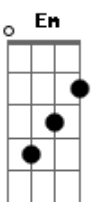

© ukulele-chords.com