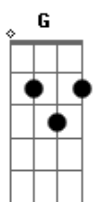

Karametade - Menino Assustado

Tom: G

Intro: G D B7 Em Bm Am D7

G D
Quando você me deixou era noite de céu estrelado
Am D7 G D7
Cenário de amor ideal para os namorados
G D B7
Quando você me deixou pareci um menino assustado
Em Bm Am D7
Em noite de temporal, sem ninguém do meu lado
G D Am D G
Jurei pra mim que eu não ia amar desse jeito, eu jurei pra mim
D B7 Em Bm
Um romance de Lua e estrela não termina assim
Am D7 G D7

Não tem graça viver essa vida sem uma paixão

G D
Me leva, me leva com você, me leva
B7 Em
Sem medo, outra vez se entrega
Bm Am D7 G
Eu preciso desse amor, por favor, me leva
D
Me leva com você, me leva
B7 Em
Sem medo, outra vez se entrega
Bm Am D7

Solo do meio: G D B7 Em Bm Am D7

Acordes

© ukulele-chords.com