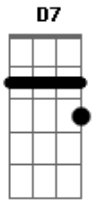

© ukulele-chords.com