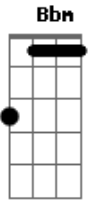

© ukulele-chords.com