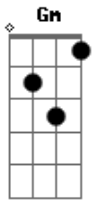

© ukulele-chords.com