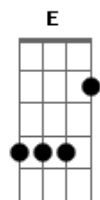

© ukulele-chords.com