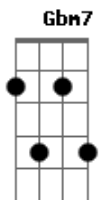

© ukulele-chords.com