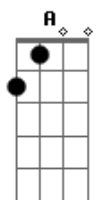

Kaquinho Big Dog - Suruba

Tom: A

Intro: dução.: Bm7 Bm7 A7 A7 Bm7 Bm7 A7 A7

-Pô cara, vamos lá com a gente, lá é o maior barato!

-Lá é vip, tem futebol, sinuca, baralho...

-Antes ou depois?

-Ah! Depende, né! Eu não sei se você vai ta cansado...

-Eu tenho medo de me machucar...Ma vamu vê!

A7 Gbm7
Eu tô fazendo amor com oito pessoas

Bm E D E7
No dos outro é bão, tiste é guentar no seu.

A7 Gbm7
E quem vem por trás só quer rachar broa

Bm Bm E D E7
No meio da escuridão, nem sei quem pôs no meu...

A7 E
Pode ser o Nestor, Ricardo ou Sidney

E Gb7
A verdade, é que eu pego e aparpo, no escuro eu não sei...

Bm Bm7
Quem sabe Adamastor, o Claudinho ou Varley

Bm7 E7
Eu só sei que depois da carcada eu me acostumei

A7 E
Já nem ligo pra dor, nem esfolar o juei,

E Gb7
Mal começa a suruba e eu vou logo de quatro pro mei...

Bm Bm7
Garro os pé do Antenor, a mão do Wanderley...

Bm7 E7
Fecho os olho e grito: _" Entra logo meu rei!"

Refrão: 2x

A7 Gbm7
Fica depois no meu peito a curiosidade

Bm D E7
No escurim não sei quem foi que fez a caridade

A7 Gbm7
Pois quando a suruba acaba, o medo me cosnome

Bm D E7
Visto a roupa, coço o saco e finjo que sou homi

D E7 A7
_"Ninguém credita em mim...Será por que gente???"

Acordes

© ukulele-chords.com