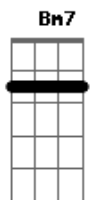

© ukulele-chords.com