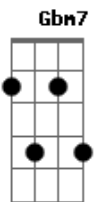

Kapitu - Pra Nunca Te Deixar

Tom: A

Intro: Gbm7 A B D
Gbm7 A B D E

Gbm7 A
Quero um amor vermelho
B D
Que me dói o peito só de encontrar
Gbm7 A B
Louco de tesão, meio sem razão
D E
Mas que eu não deixe de notar

Gbm7 A
Em outro te deixar de lado
B D E
Mas não por acaso te fazer chorar

Gbm7 A B
Te vendo sorrindo, me fingir menino
D
Só pra te agradar
Gbm7 A B
E ser um professor, sem nenhum pudor
D E
Quando te amar

(Gbm7 D E)

A B
Quero te ter na vida
D
Não só de passagem
E
Pra seguir viagem
A
E não te deixar

A B
Quero te ter na vida
D E
Uh Uhhh

Acordes

© ukulele-chords.com

© ukulele-chords.com

© ukulele-chords.com

© ukulele-chords.com