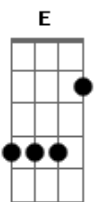

Kapitu - Pra Nunca Te Deixar

Tom: A

Intro: Gbm7 A B D
Gbm7 A B D E

Gbm7 A
Quero um amor vermelho
B D
Que me dói o peito só de encontrar
Gbm7 A B
Louco de tesão, meio sem razão
D E
Mas que eu não deixe de notar

Gbm7 A
Em outro te deixar de lado
B D E
Mas não por acaso te fazer chorar

Gbm7 A B
Te vendo sorrindo, me fingir menino
D
Só pra te agradar
Gbm7 A B
E ser um professor, sem nenhum pudor
D E
Quando te amar

(Gbm7 D E)

A B
Quero te ter na vida
D
Não só de passagem
E
Pra seguir viagem
A
E não te deixar

A B
Quero te ter na vida
D E
Uh Uhhh

Acordes

© ukulele-chords.com

© ukulele-chords.com

© ukulele-chords.com

© ukulele-chords.com