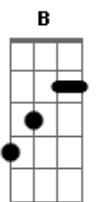

Kapitu - Pra Nunca Te Deixar

Tom: A

Intro: Gbm7 A B D
Gbm7 A B D E

Gbm7 A
Quero um amor vermelho
B D
Que me dói o peito só de encontrar
Gbm7 A B
Louco de tesão, meio sem razão
D E
Mas que eu não deixe de notar

Gbm7 A
Em outro te deixar de lado
B D E
Mas não por acaso te fazer chorar

Gbm7 A B
Te vendo sorrindo, me fingir menino
D
Só pra te agradar
Gbm7 A B
E ser um professor, sem nenhum pudor
D E
Quando te amar

(Gbm7 D E)

A B
Quero te ter na vida
D
Não só de passagem
E
Pra seguir viagem
A
E não te deixar

A B
Quero te ter na vida
D E
Uh Uhhh

Acordes

© ukulele-chords.com

© ukulele-chords.com

© ukulele-chords.com

© ukulele-chords.com