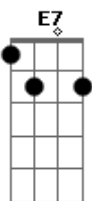

© ukulele-chords.com