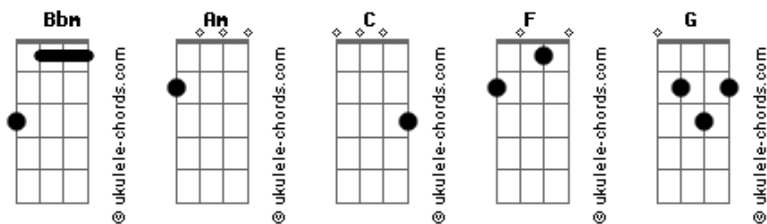

Kanzai - Seu Lar

tom: **Bbm** (forma dos acordes no tom de **Am**)
 Capostrate na 1ª casa

Ei menina **Am**
C Quando você vai voltar? **F G**
 Pro lugar que um dia aah **Am**
C Você chamou de lar **F G**
 E eu mergulhei, nas suas cores frias **Am C F G**
Am Acreditei na mudança do inverno **C**
F Mas no seu coração de gelo
G Eu encontrei o meu inferno
Am C Mais o que você fez por mim?
F G Olhou nos meus olhos e me deixou no fim
Am C Só queria te encontrar outra vez
F G Pra te dizer nenhum momento te odiei
Am Então menina
C F G Vem me encontrar
Am No lugar que um dia aah
C F G Você chamou de lar
Am Então menina
C F G Deixa eu te ver
Am Com essa solidão
C F G Eu não sei viver

Acordes

Parararara

(**Am C F G**)

Am C Ainda me lembro da rosa que te dei
F G Quando nos dois saímos pra jantar
Am C Então me diz onde eu errei
F G Pra você vim e se distanciar
Am C Eu acho que meu mundo acabou
F G Só me diz onde está o amor?
Am C E eu não quero mais chorar
F G Oh menina vem pra cá
Am Então menina
C F G Vem me encontrar
Am No lugar que um dia aah
C F G Você chamou de lar
Am Então menina
C F G Deixa eu te ver
Am Com essa solidão
C F G Eu não sei viver
 Parararara
Am C Seu lar
F G Seu lar
Am Ahh