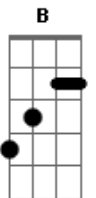

Kany García - Para Siempre

Tom: A
Intro: Ab Ebm A

E Ab
Amor déjame ser yo lo primero
Dbm
Que se asome allí en tu almohada
Bm7 E A
Que tu pecho sea siempre donde apoyare mi cara
E Gbm
Y que hagas nudo con mis piernas
B
Cuando yo me duerma

E Ab
Amor déjame ser siempre el deseo
Dbm
Que hace que vuelvas a casa
Bm
Que aun mires mi cintura
E A
Y quieras ser tú quién la abraza
E Gb
Que en mi oído siempre duerman
B
Todas tus palabras

Dbm Ab E
Y ser la mejor parte que hay de ti

E
© ukulele-chords.com

Dbm
© ukulele-chords.com

Bn7
© ukulele-chords.com

Gbm
© ukulele-chords.com

B
© ukulele-chords.com

Bn
© ukulele-chords.com

Gb
© ukulele-chords.com

Abn
© ukulele-chords.com