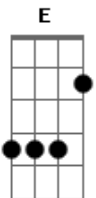

Kany García - Para Siempre

Tom: A
Intro: Ab Ebm A

E Ab
Amor déjame ser yo lo primero
Dbm
Que se asome allí en tu almohada
Bm7 E A
Que tu pecho sea siempre donde apoyare mi cara
E Gbm
Y que hagas nudo con mis piernas
B
Cuando yo me duerma

E Ab
Amor déjame ser siempre el deseo
Dbm
Que hace que vuelvas a casa
Bm
Que aun mires mi cintura
E A
Y quieras ser tú quién la abraza
E Gb
Que en mi oído siempre duerman
B
Todas tus palabras

Dbm Ab E
Y ser la mejor parte que hay de ti

B E Abm Dbm
Porque yo he nacido pa quererte

E A7M Dbm7 Gbm
Que yo he nacido pa quererte

B E
Y déjame abrazarte para siempre

Acordes

A7M
© ukulele-chords.com

A
© ukulele-chords.com

Ab
© ukulele-chords.com

Ebn
© ukulele-chords.com