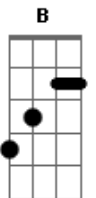

B
© ukulele-chords.com