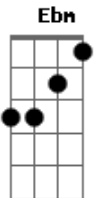

Kany García - Para Siempre

Tom: A
Intro: Ab Ebm A

E Ab
Amor déjame ser yo lo primero
Dbm
Que se asome allí en tu almohada
Bm7 E A
Que tu pecho sea siempre donde apoyare mi cara
E Gbm
Y que hagas nudo con mis piernas
B
Cuando yo me duerma

E Ab
Amor déjame ser siempre el deseo
Dbm
Que hace que vuelvas a casa
Bm
Que aun mires mi cintura
E A
Y quieras ser tú quién la abraza
E Gb
Que en mi oído siempre duerman
B
Todas tus palabras

Dbm Ab E
Y ser la mejor parte que hay de ti

B E Abm Dbm
Porque yo he nacido pa quererte

E A7M Dbm7 Gbm
Que yo he nacido pa quererte

B E
Y déjame abrazarte para siempre

Acordes

A7M
© ukulele-chords.com

A
© ukulele-chords.com

Ab
© ukulele-chords.com

Ebn
© ukulele-chords.com