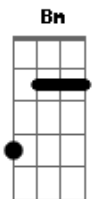

Kany García - Para Siempre

Tom: A
Intro: Ab Ebm A

E Ab
Amor déjame ser yo lo primero
Dbm
Que se asome allí en tu almohada
Bm7 E A
Que tu pecho sea siempre donde apoyare mi cara
E Gbm
Y que hagas nudo con mis piernas
B
Cuando yo me duerma

E Ab
Amor déjame ser siempre el deseo
Dbm
Que hace que vuelvas a casa
Bm
Que aun mires mi cintura
E A
Y quieras ser tú quién la abraza
E Gb
Que en mi oído siempre duerman
B
Todas tus palabras

Dbm Ab E
Y ser la mejor parte que hay de ti

E
© ukulele-chords.com

Dbm
© ukulele-chords.com

Bn7
© ukulele-chords.com

Gbm
© ukulele-chords.com

B
© ukulele-chords.com

Bn
© ukulele-chords.com

Gb
© ukulele-chords.com

Abn
© ukulele-chords.com