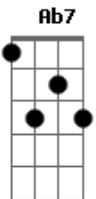

# Kany García - Para Siempre

Tom: A  
Intro: Ab Ebm A

E Ab  
Amor déjame ser yo lo primero  
Dbm  
Que se asome allí en tu almohada  
Bm7 E A  
Que tu pecho sea siempre donde apoyare mi cara  
E Gbm  
Y que hagas nudo con mis piernas  
B  
Cuando yo me duerma

E Ab  
Amor déjame ser siempre el deseo  
Dbm  
Que hace que vuelvas a casa  
Bm  
Que aun mires mi cintura  
E A  
Y quieras ser tú quién la abraza  
E Gb  
Que en mi oído siempre duerman  
B  
Todas tus palabras

Dbm Ab E  
Y ser la mejor parte que hay de ti

B Bm  
Déjame abrazarte para siempre

A  
Déjame besarte a mi manera

E Gbm  
Agarrar tu mano donde quiera

E  
Porque yo he nacido pa quererte

Abm Dbm7  
Déjame abrazarte para siempre

Gbm  
© ukulele-chords.com

B  
© ukulele-chords.com

Bm  
© ukulele-chords.com

Gb  
© ukulele-chords.com

Abm  
© ukulele-chords.com

Dbm7  
© ukulele-chords.com

Ab7  
© ukulele-chords.com

E7  
© ukulele-chords.com