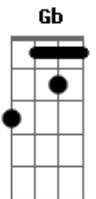

Kany García - Para Siempre

Tom: A
Intro: Ab Ebm A

E Ab
Amor déjame ser yo lo primero
Dbm
Que se asome allí en tu almohada
Bm7 E A
Que tu pecho sea siempre donde apoyare mi cara
E Gbm
Y que hagas nudo con mis piernas
B
Cuando yo me duerma

E Ab
Amor déjame ser siempre el deseo
Dbm
Que hace que vuelvas a casa
Bm
Que aun mires mi cintura
E A
Y quieras ser tú quién la abraza
E Gb
Que en mi oído siempre duerman
B
Todas tus palabras

Dbm Ab E
Y ser la mejor parte que hay de ti

E
© ukulele-chords.com

Dbm
© ukulele-chords.com

Bn7
© ukulele-chords.com

Gbm
© ukulele-chords.com

B
© ukulele-chords.com

Bn
© ukulele-chords.com

Gb
© ukulele-chords.com

Abn
© ukulele-chords.com