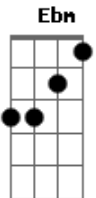

# Kany García - Para Siempre

Tom: A  
Intro: Ab Ebm A

E Ab  
Amor déjame ser yo lo primero  
Dbm  
Que se asome allí en tu almohada  
Bm7 E A  
Que tu pecho sea siempre donde apoyare mi cara  
E Gbm  
Y que hagas nudo con mis piernas  
B  
Cuando yo me duerma

E Ab  
Amor déjame ser siempre el deseo  
Dbm  
Que hace que vuelvas a casa  
Bm  
Que aun mires mi cintura  
E A  
Y quieras ser tú quién la abraza  
E Gb  
Que en mi oído siempre duerman  
B  
Todas tus palabras

## Acordes

A7M  
© ukulele-chords.com

A  
© ukulele-chords.com

Ab  
© ukulele-chords.com

Ebm  
© ukulele-chords.com

E  
© ukulele-chords.com

Dbm  
© ukulele-chords.com

Bm7  
© ukulele-chords.com