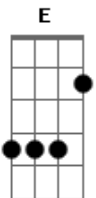

# Kany García - Para Siempre

Tom: A  
Intro: Ab Ebm A

E Ab  
Amor déjame ser yo lo primero  
Dbm  
Que se asome allí en tu almohada  
Bm7 E A  
Que tu pecho sea siempre donde apoyare mi cara  
E Gbm  
Y que hagas nudo con mis piernas  
B  
Cuando yo me duerma

E Ab  
Amor déjame ser siempre el deseo  
Dbm  
Que hace que vuelvas a casa  
Bm  
Que aun mires mi cintura  
E A  
Y quieras ser tú quién la abraza  
E Gb  
Que en mi oído siempre duerman  
B  
Todas tus palabras

Dbm Ab E  
Y ser la mejor parte que hay de ti

B Bm  
Déjame abrazarte para siempre

A  
Déjame besarte a mi manera

E Gbm  
Agarrar tu mano donde quiera

E  
Porque yo he nacido pa quererte

Abm Dbm7  
Déjame abrazarte para siempre

## Acordes

A7M  
© ukulele-chords.com

A  
© ukulele-chords.com

Ab  
© ukulele-chords.com

Ebm  
© ukulele-chords.com

E  
© ukulele-chords.com

Dbm  
© ukulele-chords.com

Bm7  
© ukulele-chords.com