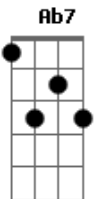

Ab7
© ukulele-chords.com