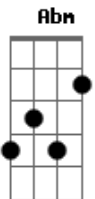

Kany García - Para Siempre

Tom: A
Intro: Ab Ebm A

E Ab
Amor déjame ser yo lo primero
Dbm
Que se asome allí en tu almohada
Bm7 E A
Que tu pecho sea siempre donde apoyare mi cara
E Gbm
Y que hagas nudo con mis piernas
B
Cuando yo me duerma

E Ab
Amor déjame ser siempre el deseo
Dbm
Que hace que vuelvas a casa
Bm
Que aun mires mi cintura
E A
Y quieras ser tú quién la abraza
E Gb
Que en mi oído siempre duerman
B
Todas tus palabras

Dbm Ab E
Y ser la mejor parte que hay de ti

B E Abm Dbm
Porque yo he nacido pa quererte

E A7M Dbm7 Gbm
Que yo he nacido pa quererte

B E
Y déjame abrazarte para siempre

Acordes

A7M
© ukulele-chords.com

A
© ukulele-chords.com

Ab
© ukulele-chords.com

Ebn
© ukulele-chords.com

E
© ukulele-chords.com

Dbm
© ukulele-chords.com

Bn7
© ukulele-chords.com

Gbm
© ukulele-chords.com

B
© ukulele-chords.com

Bn
© ukulele-chords.com

Gb
© ukulele-chords.com

Abn
© ukulele-chords.com