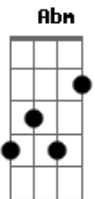

# Kany García - Para Siempre

Tom: A  
Intro: Ab Ebm A

E Ab  
Amor déjame ser yo lo primero  
Dbm  
Que se asome allí en tu almohada  
Bm7 E A  
Que tu pecho sea siempre donde apoyare mi cara  
E Gbm  
Y que hagas nudo con mis piernas  
B  
Cuando yo me duerma

E Ab  
Amor déjame ser siempre el deseo  
Dbm  
Que hace que vuelvas a casa  
Bm  
Que aun mires mi cintura  
E A  
Y quieras ser tú quién la abraza  
E Gb  
Que en mi oído siempre duerman  
B  
Todas tus palabras

Dbm Ab E  
Y ser la mejor parte que hay de ti

B Bm  
Déjame abrazarte para siempre

A  
Déjame besarte a mi manera

E Gbm  
Agarrar tu mano donde quiera

E  
Porque yo he nacido pa quererte

Abm Dbm7  
Déjame abrazarte para siempre

Gbm  
© ukulele-chords.com

B  
© ukulele-chords.com

Bm  
© ukulele-chords.com

Gb  
© ukulele-chords.com

Abm  
© ukulele-chords.com

Dbm7  
© ukulele-chords.com

Ab7  
© ukulele-chords.com

E7  
© ukulele-chords.com