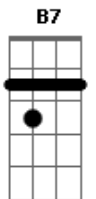

Kany García - Para Siempre

Tom: A
Intro: Ab Ebm A

E Ab
Amor déjame ser yo lo primero
Dbm
Que se asome allí en tu almohada
Bm7 E A
Que tu pecho sea siempre donde apoyare mi cara
E Gbm
Y que hagas nudo con mis piernas
B
Cuando yo me duerma

E Ab
Amor déjame ser siempre el deseo
Dbm
Que hace que vuelvas a casa
Bm
Que aun mires mi cintura
E A
Y quieras ser tú quién la abraza
E Gb
Que en mi oído siempre duerman
B
Todas tus palabras

Dbm Ab E
Y ser la mejor parte que hay de ti

Dbn7
© ukulele-chords.com

Ab7
© ukulele-chords.com

E7
© ukulele-chords.com

Db7
© ukulele-chords.com

D
© ukulele-chords.com

B7
© ukulele-chords.com