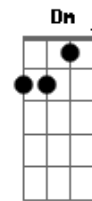

© ukulele-chords.com