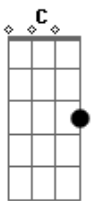

Kany García - Cómo Decirle

Tom: C

(forma dos acordes no tom de G)
Capostrate na 5ª casa

C G F
Cae al suelo un sueño sin alas
Am Em F
Y nada puedo hacer yo
G Dm
A pesar de todo lo que dimos
G Dm Em F
Aunque el miedo llegue sin invitación

C G F
Debo dar, un salto al vacío
Am Em F
Por el bien de los dos
G Dm
Y aunque las razones, hoy me sobran
G Dm C
Nunca he sido buena, pa eso del adiós

F
Cómo decirle
Gm C
Que ya no queda nada, no
F
Cómo explicarle
G C
Lo que no tiene explicación
F
Que se ha hecho tarde
G Am
Y ya la luz se me apagó
Dm Em Am
Sin una frase, rompería su corazón
Dm Em Am
Cómo le digo, que ya todo se acabó

C G
Quizás unas copas
F Am Em F
De un buen vino tinto, anestesié el dolor
G Dm
Quizás si empaco todo y salgo huyendo
G Dm C
Pues nunca he sido buena, pa eso del adiós

F
Cómo decirle
Gm C
Que ya no queda nada, no
F
Cómo explicarle
G C
Lo que no tiene explicación
F
Que se ha hecho tarde
G Am
Y ya la luz se me apagó
Dm Em Am
Sin una frase, rompería su corazón
Dm Em Am
Cómo le digo, que ya todo se acabó
Dm F
Cómo mantengo fuerte y firme la mirada
C
Cómo pensar que ahora se acaba
G
Luego de tanto, luego de tanto
Dm
Uh y ahora como lograr
F
Soltarme el nudo en la garganta
Dm C
Cómo enfrentarlo, como le digo, como si nada
F
Cómo decirle
Gm C
Que ya no queda nada, no
F
Cómo explicarle
G C
Lo que no tiene explicación
F
Que se ha hecho tarde
G Am
Y ya la luz se me apagó
Dm Em Am
Sin una frase, rompería su corazón
Dm Em Am
Cómo le digo, que ya todo se acabó
Dm
Quizás mejor
Em F
Sea dedicar esta canción

Acordes

© ukulele-chords.com