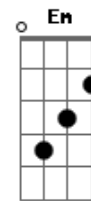

© ukulele-chords.com