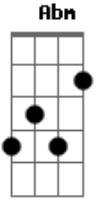

© ukulele-chords.com