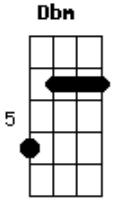

© ukulele-chords.com

© ukulele-chords.com