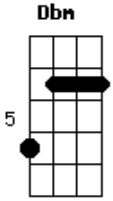

© ukulele-chords.com

ukulele-chords.com