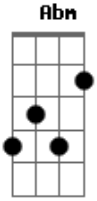

© ukulele-chords.com