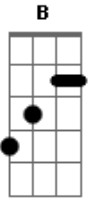

Kanaviá - Só Quero Você

Tom: A

E B Dbm
Toda vez q eu lhe vejo/ meu coração bate mais forte
A E Gbm B
Qdo me lembro do teu bjo /eh um prazer te encontrar dnovo
E B Dbm Abm
o brilho dos teus olhos / é o que acende a chama
A E Gbm B
Incendiando o fogo da paixão/ vc é dona do meu coração

E B A E
Qro te ver dnovo /sentir o teu corpo/ me dando prazer
A Abm Gbm B7
eu quero te encontrar / eu quero te abraçar / que saudade de
você
E B A E
Pra sempre vou te amar/ o qto vai durar?/ o tempo vai dizer
A Abm Gbm
Nascemos um pro outro/ somos um só corpo
E
Só qro vc!

Acordes

© ukulele-chords.com

© ukulele-chords.com

© ukulele-chords.com

ukulele-chords.com

© ukulele-chords.com

© ukulele-chords.com

© ukulele-chords.com