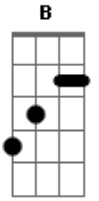

© ukulele-chords.com