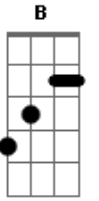

Kanaviá - Só Quero Você

Tom: A

E B Dbm
Toda vez q eu lhe vejo/ meu coração bate mais forte
A E Gbm B
Qdo me lembro do teu bjo /eh um prazer te encontrar dnovo
E B Dbm Abm
o brilho dos teus olhos / é o que acende a chama
A E Gbm B
Incendiando o fogo da paixão/ vc é dona do meu coração

E B A E
Qro te ver dnovo /sentir o teu corpo/ me dando prazer
A Abm Gbm B7
eu quero te encontrar / eu quero te abraçar / que saudade de
você
E B A E
Pra sempre vou te amar/ o qto vai durar?/ o tempo vai dizer
A Abm Gbm
Nascemos um pro outro/ somos um só corpo
E
Só qro vc!

Acordes

© ukulele-chords.com

© ukulele-chords.com

© ukulele-chords.com

© ukulele-chords.com

© ukulele-chords.com

© ukulele-chords.com

© ukulele-chords.com