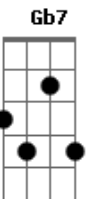

© ukulele-chords.com