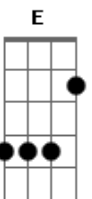

© ukulele-chords.com