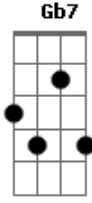

© ukulele-chords.com