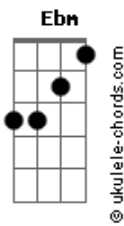

Kana-boon - Baton Road

Tom: Db

Db Ab Bbm Ab Db Ebm
mirai o ima ni oinuute ashiato de egaita chijoue
Gb Ab Ab
sono me ni yadose hikari to hi

SOLO 1:

RIFF1:

Db Db7
kasaneta yume no kage mayoigao utsuru mado
Db Db7
uzoumuzou tobira no mukou no gunjou
Db Db7
tsukameba yume no kage kotae wa kaze no naka
Ebm Ab Db
kitto mada mienai mono

RIFF2:

Acordes

kawaita ashiato mo tadoreba osanaki hi
mabataki mo wasurete

Gb Ab Bbm Db
mirai o kimi to oinuute mitai no sa kono me de shinshou o

Gb Ab Bbm Ab Db Eb
baton roodo furikaeru to kimi dake no chijoue

Gb Ab Bbm Db
ima wa namida no tane datte sakasereba idai na denshouka
Gb Ab
sono me ni yadose hikari to hi

SOLO2:

yadose kimi no mirai
yadose itsumademo