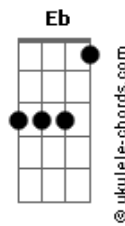

Kana-boon - Baton Road

Tom: Db

Db Ab Bbm Ab Db Ebm
mirai o ima ni oinuute ashiato de egaita chijoue
Gb Ab Ab
sono me ni yadose hikari to hi

SOLO 1:

RIFF1:

Db Db7
kasaneta yume no kage mayoigao utsuru mado
Db Db7
uzoumuzou tobira no mukou no gunjou
Db Db7
tsukameba yume no kage kotae wa kaze no naka
Ebm Ab Db
kitto mada mienai mono

RIFF2:

Acordes

kawaita ashiato mo tadoreba osanaki hi
mabataki mo wasurete

Gb Ab Bbm Db
mirai o kimi to oinuute mitai no sa kono me de shinshou o

Gb Ab Bbm Ab Db Eb
baton roodo furikaeru to kimi dake no chijoue

Gb Ab Bbm Db
ima wa namida no tane datte sakasereba idai na denshouka
Gb Ab
sono me ni yadose hikari to hi

SOLO2:

yadose kimi no mirai
yadose itsumademo