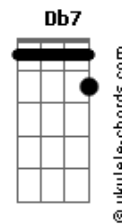

Kana-boon - Baton Road

Tom: **Db**

Db **Ab** **Bbm** **Ab** **Db** **Ebm**
mirai o ima ni oinuute ashiato de egaita chijoue
Gb **Ab** **Ab**
sono me ni yadose hikari to hi

SOLO 1:

RIFF1:

Db **Db7**
kasaneta yume no kage mayoigao utsuru mado
Db **Db7**
uzoumuzou tobira no mukou no gunjou
Db **Db7**
tsukameba yume no kage kotae wa kaze no naka
Ebm7 **Ab** **Db**
kitto mada mienai mono

RIFF2:

Acordes

kawaita ashiato mo tadoreba osanaki hi
mabataki mo wasurete

Gb **Ab** **Bbm** **Db**
mirai o kimi to oinuute mitai no sa kono me de shinshou o

Gb **Ab** **Bbm** **Ab** **Db** **Eb**
baton roodo furikaeru to kimi dake no chijoue

Gb **Ab** **Bbm** **Db**
ima wa namida no tane datte sakasereba idai na denshouka
Gb **Ab**
sono me ni yadose hikari to hi

SOLO2:

yadose kimi no mirai
yadose itsumademo