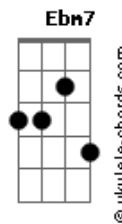

Kana-boon - Baton Road

Tom: **Db**

Db **Ab** **Bbm** **Ab** **Db** **Ebm**
mirai o ima ni oinuute ashiato de egaita chijoue
Gb **Ab** **Ab**
sono me ni yadose hikari to hi

SOLO 1:

RIFF1:

Db **Db7**
kasaneta yume no kage mayoigao utsuru mado
Db **Db7**
uzoumuzou tobira no mukou no gunjou
Db **Db7**
tsukameba yume no kage kotae wa kaze no naka
Ebm7 **Ab** **Db**
kitto mada mienai mono

RIFF2:

Acordes

kawaita ashiato mo tadoreba osanaki hi
mabataki mo wasurete

Gb **Ab** **Bbm** **Db**
mirai o kimi to oinuute mitai no sa kono me de shinshou o

Gb **Ab** **Bbm** **Ab** **Db** **Eb**
baton roodo furikaeru to kimi dake no chijoue

Gb **Ab** **Bbm** **Db**
ima wa namida no tane datte sakasereba idai na denshouka
Gb **Ab**
sono me ni yadose hikari to hi

SOLO2:

yadose kimi no mirai
yadose itsumademo