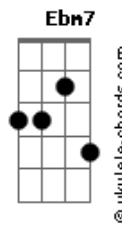

Kana-boon - Baton Road

Tom: **Db**

Db **Ab** **Bbm** **Ab** **Db** **Ebm**
mirai o ima ni oinuute ashiato de egaita chijoue
Gb **Ab** **Ab**
sono me ni yadose hikari to hi

SOLO 1:

RIFF1:

Db **Db7**
kasaneta yume no kage mayoigao utsuru mado
Db **Db7**
uzoumuzou tobira no mukou no gunjou
Db **Db7**
tsukameba yume no kage kotae wa kaze no naka
Ebm7 **Ab** **Db**
kitto mada mienai mono

RIFF2:

Acordes

kawaita ashiato mo tadoreba osanaki hi
mabataki mo wasurete

Gb **Ab** **Bbm** **Db**
mirai o kimi to oinuute mitai no sa kono me de shinshou o

Gb **Ab** **Bbm** **Ab** **Db** **Eb**
baton roodo furikaeru to kimi dake no chijoue

Gb **Ab** **Bbm** **Db**
ima wa namida no tane datte sakasereba idai na denshouka
Gb **Ab**
sono me ni yadose hikari to hi

SOLO2:

yadose kimi no mirai
yadose itsumademo