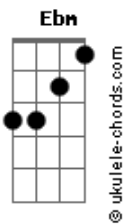

Kana-boon - Baton Road

Tom: **Db**

Db **Ab** **Bbm** **Ab** **Db** **Ebm**
 mirai o ima ni oinuute ashiato de egaita chijoue
Gb **Ab** **Ab**
 sono me ni yadose hikari to hi

SOLO 1:

RIFF1:

Db **Db7**
 kasaneta yume no kage mayoigao utsuru mado
Db **Db7**
 uzoumuzou tobira no mukou no gunjou
Db **Db7**
 tsukameba yume no kage kotae wa kaze no naka
Ebm7 **Ab** **Db**
 kitto mada mienai mono

RIFF2:

Acordes

kawaita ashiato mo tadoreba osanaki hi
 mabataki mo wasurete

Gb **Ab** **Bbm** **Db**
 mirai o kimi to oinuute mitai no sa kono me de shinshou o

Gb **Ab** **Bbm** **Ab** **Db** **Eb**
 baton roodo furikaeru to kimi dake no chijoue