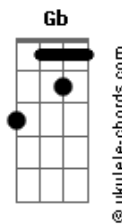

Kana-boon - Baton Road

Tom: **Db**

Db **Ab** **Bbm** **Ab** **Db** **Ebm**
mirai o ima ni oinuute ashiato de egaita chijoue
Gb **Ab** **Ab**
sono me ni yadose hikari to hi

SOLO 1:

RIFF1:

Db **Db7**
kasaneta yume no kage mayoigao utsuru mado
Db **Db7**
uzoumuzou tobira no mukou no gunjou
Db **Db7**
tsukameba yume no kage kotae wa kaze no naka
Ebm7 **Ab** **Db**
kitto mada mienai mono

RIFF2:

Acordes

kawaita ashiato mo tadoreba osanaki hi
mabataki mo wasurete

Gb **Ab** **Bbm** **Db**
mirai o kimi to oinuute mitai no sa kono me de shinshou o

Gb **Ab** **Bbm** **Ab** **Db** **Eb**
baton roodo furikaeru to kimi dake no chijoue

Gb **Ab** **Bbm** **Db**
ima wa namida no tane datte sakasereba idai na denshouka
Gb **Ab**
sono me ni yadose hikari to hi

SOLO2:

yadose kimi no mirai
yadose itsumademo