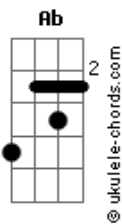

Kana-boon - Baton Road

Tom: **Db**

Db **Ab** **Bbm** **Ab** **Db** **Ebm**
mirai o ima ni oinuute ashiato de egaita chijoue
Gb **Ab** **Ab**
sono me ni yadose hikari to hi

SOLO 1:

RIFF1:

Db **Db7**
kasaneta yume no kage mayoigao utsuru mado
Db **Db7**
uzoumuzou tobira no mukou no gunjou
Db **Db7**
tsukameba yume no kage kotae wa kaze no naka
Ebm7 **Ab** **Db**
kitto mada mienai mono

RIFF2:

Acordes

kawaita ashiato mo tadoreba osanaki hi
mabataki mo wasurete

Gb **Ab** **Bbm** **Db**
mirai o kimi to oinuute mitai no sa kono me de shinshou o

Gb **Ab** **Bbm** **Ab** **Db** **Eb**
baton roodo furikaeru to kimi dake no chijoue

Gb **Ab** **Bbm** **Db**
ima wa namida no tane datte sakasereba idai na denshouka
Gb **Ab**
sono me ni yadose hikari to hi

SOLO2:

yadose kimi no mirai
yadose itsumademo