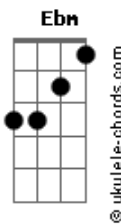

Kana-boon - Baton Road

Tom: **Db**

Db **Ab** **Bbm** **Ab** **Db** **Ebm**
mirai o ima ni oinuute ashiato de egaita chijoue
Gb **Ab** **Ab**
sono me ni yadose hikari to hi

SOLO 1:

RIFF1:

Db **Db7**
kasaneta yume no kage mayoigao utsuru mado
Db **Db7**
uzoumuzou tobira no mukou no gunjou
Db **Db7**
tsukameba yume no kage kotae wa kaze no naka
Ebm7 **Ab** **Db**
kitto mada mienai mono

RIFF2:

Acordes

kawaita ashiato mo tadoreba osanaki hi
mabataki mo wasurete

Gb **Ab** **Bbm** **Db**
mirai o kimi to oinuute mitai no sa kono me de shinshou o

Gb **Ab** **Bbm** **Ab** **Db** **Eb**
baton roodo furikaeru to kimi dake no chijoue

Gb **Ab** **Bbm** **Db**
ima wa namida no tane datte sakasereba idai na denshouka
Gb **Ab**
sono me ni yadose hikari to hi

SOLO2:

yadose kimi no mirai
yadose itsumademo