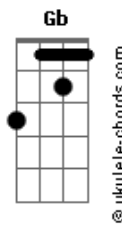

Kana-boon - Baton Road

Tom: **Db**

Db **Ab** **Bbm** **Ab** **Db** **Ebm**
mirai o ima ni oinuute ashiato de egaita chijoue
Gb **Ab** **Ab**
sono me ni yadose hikari to hi

SOLO 1:

RIFF1:

Db **Db7**
kasaneta yume no kage mayoigao utsuru mado
Db **Db7**
uzoumuzou tobira no mukou no gunjou
Db **Db7**
tsukameba yume no kage kotae wa kaze no naka
Ebm7 **Ab** **Db**
kitto mada mienai mono

RIFF2:

Acordes

kawaita ashiato mo tadoreba osanaki hi
mabataki mo wasurete

Gb **Ab** **Bbm** **Db**
mirai o kimi to oinuute mitai no sa kono me de shinshou o

Gb **Ab** **Bbm** **Ab** **Db** **Eb**
baton roodo furikaeru to kimi dake no chijoue

Gb **Ab** **Bbm** **Db**
ima wa namida no tane datte sakasereba idai na denshouka
Gb **Ab**
sono me ni yadose hikari to hi

SOLO2:

yadose kimi no mirai
yadose itsumademo