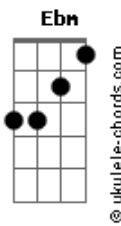

Kana-boon - Baton Road

Tom: **Db**

Db **Ab** **Bbm** **Ab** **Db** **Ebm**
mirai o ima ni oinuute ashiato de egaita chijoue
Gb **Ab** **Ab**
sono me ni yadose hikari to hi

SOLO 1:

RIFF1:

Db **Db7**
kasaneta yume no kage mayoigao utsuru mado
Db **Db7**
uzoumuzou tobira no mukou no gunjou
Db **Db7**
tsukameba yume no kage kotae wa kaze no naka
Ebm7 **Ab** **Db**
kitto mada mienai mono

RIFF2:

Acordes

kawaita ashiato mo tadoreba osanaki hi
mabataki mo wasurete

Gb **Ab** **Bbm** **Db**
mirai o kimi to oinuute mitai no sa kono me de shinshou o

Gb **Ab** **Bbm** **Ab** **Db** **Eb**
baton roodo furikaeru to kimi dake no chijoue

Gb **Ab** **Bbm** **Db**
ima wa namida no tane datte sakasereba idai na denshouka
Gb **Ab**
sono me ni yadose hikari to hi

SOLO2:

yadose kimi no mirai
yadose itsumademo