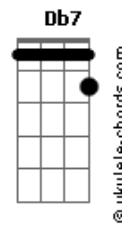

Kana-boon - Baton Road

Tom: **Db**

Db **Ab** **Bbm** **Ab** **Db** **Ebm**
mirai o ima ni oinuute ashiato de egaita chijoue
Gb **Ab** **Ab**
sono me ni yadose hikari to hi

SOLO 1:

RIFF1:

Db **Db7**
kasaneta yume no kage mayoigao utsuru mado
Db **Db7**
uzoumuzou tobira no mukou no gunjou
Db **Db7**
tsukameba yume no kage kotae wa kaze no naka
Ebm7 **Ab** **Db**
kitto mada mienai mono

RIFF2:

Acordes

kawaita ashiato mo tadoreba osanaki hi
mabataki mo wasurete

Gb **Ab** **Bbm** **Db**
mirai o kimi to oinuute mitai no sa kono me de shinshou o

Gb **Ab** **Bbm** **Ab** **Db** **Eb**
baton roodo furikaeru to kimi dake no chijoue

Gb **Ab** **Bbm** **Db**
ima wa namida no tane datte sakasereba idai na denshouka
Gb **Ab**
sono me ni yadose hikari to hi

SOLO2:

yadose kimi no mirai
yadose itsumademo