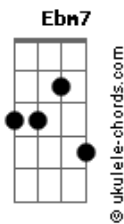

Kana-boon - Baton Road

Tom: **Db**

Db **Ab** **Bbm** **Ab** **Db** **Ebm**
 mirai o ima ni oinuute ashiato de egaita chijoue
Gb **Ab** **Ab**
 sono me ni yadose hikari to hi

SOLO 1:

RIFF1:

Db **Db7**
 kasaneta yume no kage mayoigao utsuru mado
Db **Db7**
 uzoumuzou tobira no mukou no gunjou
Db **Db7**
 tsukameba yume no kage kotae wa kaze no naka
Ebm7 **Ab** **Db**
 kitto mada mienai mono

RIFF2:

Acordes

kawaita ashiato mo tadoreba osanaki hi
 mabataki mo wasurete

Gb **Ab** **Bbm** **Db**
 mirai o kimi to oinuute mitai no sa kono me de shinshou o

Gb **Ab** **Bbm** **Ab** **Db** **Eb**
 baton roodo furikaeru to kimi dake no chijoue