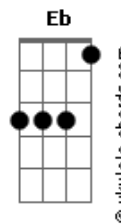

Kana-boon - Baton Road

Tom: **Db**

Db **Ab** **Bbm** **Ab** **Db** **Ebm**
mirai o ima ni oinuute ashiato de egaita chijoue
Gb **Ab** **Ab**
sono me ni yadose hikari to hi

SOLO 1:

RIFF1:

Db **Db7**
kasaneta yume no kage mayoigao utsuru mado
Db **Db7**
uzoumuzou tobira no mukou no gunjou
Db **Db7**
tsukameba yume no kage kotae wa kaze no naka
Ebm7 **Ab** **Db**
kitto mada mienai mono

RIFF2:

Acordes

kawaita ashiato mo tadoreba osanaki hi
mabataki mo wasurete

Gb **Ab** **Bbm** **Db**
mirai o kimi to oinuute mitai no sa kono me de shinshou o

Gb **Ab** **Bbm** **Ab** **Db** **Eb**
baton roodo furikaeru to kimi dake no chijoue

Gb **Ab** **Bbm** **Db**
ima wa namida no tane datte sakasereba idai na denshouka
Gb **Ab**
sono me ni yadose hikari to hi

SOLO2:

yadose kimi no mirai
yadose itsumademo