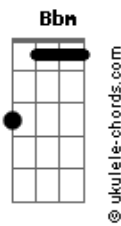

Kana-boon - Baton Road

Tom: **Db**

Db **Ab** **Bbm** **Ab** **Db** **Ebm**
mirai o ima ni oinuute ashiato de egaita chijoue
Gb **Ab** **Ab**
sono me ni yadose hikari to hi

SOLO 1:

RIFF1:

Db **Db7**
kasaneta yume no kage mayoigao utsuru mado
Db **Db7**
uzoumuzou tobira no mukou no gunjou
Db **Db7**
tsukameba yume no kage kotae wa kaze no naka
Ebm7 **Ab** **Db**
kitto mada mienai mono

RIFF2:

Acordes

kawaita ashiato mo tadoreba osanaki hi
mabataki mo wasurete

Gb **Ab** **Bbm** **Db**
mirai o kimi to oinuute mitai no sa kono me de shinshou o

Gb **Ab** **Bbm** **Ab** **Db** **Eb**
baton roodo furikaeru to kimi dake no chijoue

Gb **Ab** **Bbm** **Db**
ima wa namida no tane datte sakasereba idai na denshouka
Gb **Ab**
sono me ni yadose hikari to hi

SOLO2:

yadose kimi no mirai
yadose itsumademo