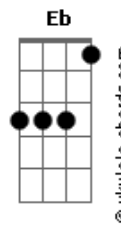

Kana-boon - Baton Road

Tom: **Db**

Db **Ab** **Bbm** **Ab** **Db** **Ebm**
mirai o ima ni oinuute ashiato de egaita chijoue
Gb **Ab** **Ab**
sono me ni yadose hikari to hi

SOLO 1:

RIFF1:

Db **Db7**
kasaneta yume no kage mayoigao utsuru mado
Db **Db7**
uzoumuzou tobira no mukou no gunjou
Db **Db7**
tsukameba yume no kage kotae wa kaze no naka
Ebm7 **Ab** **Db**
kitto mada mienai mono

RIFF2:

Acordes

kawaita ashiato mo tadoreba osanaki hi
mabataki mo wasurete

Gb **Ab** **Bbm** **Db**
mirai o kimi to oinuute mitai no sa kono me de shinshou o

Gb **Ab** **Bbm** **Ab** **Db** **Eb**
baton roodo furikaeru to kimi dake no chijoue

Gb **Ab** **Bbm** **Db**
ima wa namida no tane datte sakasereba idai na denshouka
Gb **Ab**
sono me ni yadose hikari to hi

SOLO2:

yadose kimi no mirai
yadose itsumademo