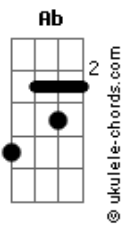

Kana-boon - Baton Road

Tom: **Db**

Db **Ab** **Bbm** **Ab** **Db** **Ebm**
mirai o ima ni oinuute ashiato de egaita chijoue
Gb **Ab** **Ab**
sono me ni yadose hikari to hi

SOLO 1:

RIFF1:

Db **Db7**
kasaneta yume no kage mayoigao utsuru mado
Db **Db7**
uzoumuzou tobira no mukou no gunjou
Db **Db7**
tsukameba yume no kage kotae wa kaze no naka
Ebm7 **Ab** **Db**
kitto mada mienai mono

RIFF2:

Acordes

kawaita ashiato mo tadoreba osanaki hi
mabataki mo wasurete

Gb **Ab** **Bbm** **Db**
mirai o kimi to oinuute mitai no sa kono me de shinshou o

Gb **Ab** **Bbm** **Ab** **Db** **Eb**
baton roodo furikaeru to kimi dake no chijoue

Gb **Ab** **Bbm** **Db**
ima wa namida no tane datte sakasereba idai na denshouka
Gb **Ab**
sono me ni yadose hikari to hi

SOLO2:

yadose kimi no mirai
yadose itsumademo