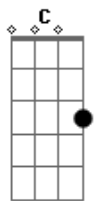

© ukulele-chords.com