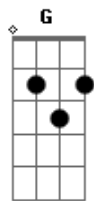

Kamily Muller - Meu Abba

tom: F

F

F

Eu tenho uma chama em meu peito
 C
 Que não pode se apagar
 Dm G
 O nome dessa chama é Jeová
 F
 Tenho uma chama em meu peito
 C
 Ela mostra quem eu sou

(Dm G)

F
 Eu precisava de alguém
 C
 Tava triste no canto
 Dm
 De repente eu ouvi uma voz
 G
 Aquela voz foi um espanto
 F
 Parece que veio do nada
 C
 Mas ela já estava me sondando
 Dm
 Não fui capaz de ver nada
 G
 Só pude ver tua glória chegando

[Pré-Refrão]

F
 Eu precisava de alguém assim
 C
 Um alguém que cuidasse de mim
 Dm
 Um alguém que pudesse me ajudar
 G
 Esse é o meu Abba

Acordes

© ukulele-chords.com

© ukulele-chords.com

© ukulele-chords.com

© ukulele-chords.com

[Refrão]

F
 Deixa eu ser usada
 C
 Vem fazer morada
 Dm
 Entra na minha casa
 G F
 Vem meu Abba fazer morada
 C
 Deixa eu ser usada
 Dm
 Vem fazer morada
 G
 Entra na minha casa
 F
 Vem meu Abba fazer mudança