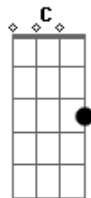

Kamilla Maria - Quero Que Você Se

tom:

Intro: Dm Am C G]

Dm Am G
 Ei, Cê tá pensando que é quem
 Some do nada e do nada vem
 Achando que vai me usar de novo
 Dm Am
 Ei, meu coração tá puto com você
 Queria te mandar pra pqp
 Sai da minha frente vai enganar outro

Dm
 Paciência tem limite
 Am C
 E a minha acabou
 C
 Mas antes de ir embora
 G

Acordes

© ukulele-chords.com

© ukulele-chords.com

© ukulele-chords.com

© ukulele-chords.com

© ukulele-chords.com

Me faça um favor