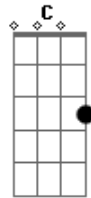

Kamilla Maria - Quero Que Você Se

tom:

Intro: Dm Am C G]

Dm Am G
 Ei, Cê tá pensando que é quem
 Some do nada e do nada vem
 Achando que vai me usar de novo
 Dm Am
 Ei , meu coração tá puto com você
 Queria te mandar pra pqp
 Sai da minha frente vai enganar outro

Dm
 Paciência tem limite
 Am C
 E a minha acabou
 C
 Mas antes de ir embora
 G

Acordes

© ukulele-chords.com

© ukulele-chords.com

© ukulele-chords.com

© ukulele-chords.com

© ukulele-chords.com

Me faça um favor

Dm
 Eu quero que você se
 Am
 Apaixone por mim
 C
 Sinta falta de mim
 G
 Se lasque de saudade
 Como eu to lascado aqui
 Dm
 Eu quero que você se
 Am
 Apaixone por mim
 C
 Sinta falta de mim
 G
 Se lasque de saudade
 Como eu to lascado aqui
 [Final] Dm Am C G