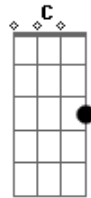

# Kamilla Maria - Quero Que Você Se

tom:

Intro: Dm Am C G]

Dm Am G  
 Ei, Cê tá pensando que é quem  
 Some do nada e do nada vem  
 Achando que vai me usar de novo  
 Dm Am  
 Ei, meu coração tá puto com você  
 Quería te mandar pra pqp  
 Sai da minha frente vai enganar outro

## Acordes

© ukulele-chords.com

© ukulele-chords.com

© ukulele-chords.com

© ukulele-chords.com

© ukulele-chords.com

Me faça um favor

Dm  
 Eu quero que você se  
 Am  
 Apaixone por mim  
 C  
 Sinta falta de mim  
 G  
 Se lasque de saudade  
 Como eu to lascado aqui  
 Dm  
 Eu quero que você se  
 Am  
 Apaixone por mim  
 C  
 Sinta falta de mim  
 G  
 Se lasque de saudade  
 Como eu to lascado aqui  
 [Final] Dm Am C G