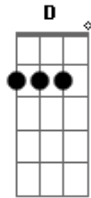

Kamilla Maria - Quero Que Você Se

tom:

Intro: Dm Am C G]

Dm Am G
 Ei, Cê tá pensando que é quem
 Some do nada e do nada vem
 Achando que vai me usar de novo
 Dm Am
 Ei , meu coração tá puto com você
 Queria te mandar pra pqp
 Sai da minha frente vai enganar outro

Dm
 Paciência tem limite
 Am C
 E a minha acabou
 C
 Mas antes de ir embora
 G

Acordes

© ukulele-chords.com

© ukulele-chords.com

© ukulele-chords.com

© ukulele-chords.com

© ukulele-chords.com

Me faça um favor