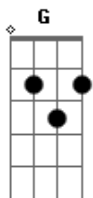

Kamilla Maria - Quero Que Você Se

tom:

Intro: Dm Am C G]

Dm Am G
 Ei, Cê tá pensando que é quem
 Some do nada e do nada vem
 Achando que vai me usar de novo
 Dm Am
 Ei, meu coração tá puto com você
 Quería te mandar pra pqp
 Sai da minha frente vai enganar outro

Dm
 Paciência tem limite
 Am C
 E a minha acabou
 C
 Mas antes de ir embora
 G

Acordes

© ukulele-chords.com

© ukulele-chords.com

© ukulele-chords.com

© ukulele-chords.com

© ukulele-chords.com

Me faça um favor
 Eu quero que você se Dm
 Apaixone por mim Am
 Sinta falta de mim C
 Se lasque de saudade G
 Como eu to lascado aqui Dm
 Eu quero que você se Dm
 Apaixone por mim Am
 Sinta falta de mim C
 Se lasque de saudade G
 Como eu to lascado aqui
 [Final] Dm Am C G