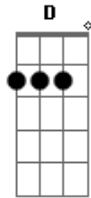

# Kamilla Maria - Quero Que Você Se

tom:

Intro: Dm Am C G]

Dm Am G  
 Ei, Cê tá pensando que é quem  
 Some do nada e do nada vem  
 Achando que vai me usar de novo  
 Dm Am  
 Ei, meu coração tá puto com você  
 Quería te mandar pra pqp  
 Sai da minha frente vai enganar outro

## Acordes

© ukulele-chords.com

© ukulele-chords.com

© ukulele-chords.com

© ukulele-chords.com

© ukulele-chords.com

Me faça um favor

Dm  
 Eu quero que você se  
 Am  
 Apaixone por mim  
 C  
 Sinta falta de mim  
 G  
 Se lasque de saudade  
 Como eu to lascado aqui  
 Dm  
 Eu quero que você se  
 Am  
 Apaixone por mim  
 C  
 Sinta falta de mim  
 G  
 Se lasque de saudade  
 Como eu to lascado aqui  
 [Final] Dm Am C G