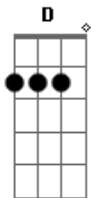

Kamilla Maria - Quero Que Você Se

tom:

Intro: Dm Am C G]

Dm Am G
 Ei, Cê tá pensando que é quem
 Some do nada e do nada vem
 Achando que vai me usar de novo
 Dm Am
 Ei, meu coração tá puto com você
 Queria te mandar pra pqp
 Sai da minha frente vai enganar outro

Dm
 Paciência tem limite
 Am C
 E a minha acabou
 C
 Mas antes de ir embora
 G

Acordes

© ukulele-chords.com

© ukulele-chords.com

© ukulele-chords.com

© ukulele-chords.com

© ukulele-chords.com

Me faça um favor