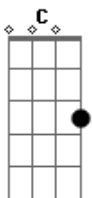

Kamilla Maria - Quero Que Você Se

tom:

Intro: Dm Am C G]

Dm Am G
 Ei, Cê tá pensando que é quem
 Some do nada e do nada vem
 Achando que vai me usar de novo
 Dm Am
 Ei, meu coração tá puto com você
 Quería te mandar pra pqp
 Sai da minha frente vai enganar outro

Dm
 Paciência tem limite
 Am C
 E a minha acabou
 C
 Mas antes de ir embora
 G

Acordes

© ukulele-chords.com

© ukulele-chords.com

© ukulele-chords.com

© ukulele-chords.com

© ukulele-chords.com

Me faça um favor
 Eu quero que você se Dm
 Apaixone por mim Am
 Sinta falta de mim C
 Se lasque de saudade G
 Como eu to lascado aqui Dm
 Eu quero que você se Dm
 Apaixone por mim Am
 Sinta falta de mim C
 Se lasque de saudade G
 Como eu to lascado aqui
 [Final] Dm Am C G