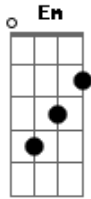

# Kamilla Maria - Beijo Saideira

tom:

Intro: C D Em G

C D  
A última vez que eu te vi  
Em  
Foi igualzinho a primeira

Eu não te conheci  
C D  
A despedida foi pra mim  
Em  
E não pra vida de solteiro  
Em  
Eu estranhei sua frieza

## Acordes

© ukulele-chords.com

© ukulele-chords.com

© ukulele-chords.com

© ukulele-chords.com

Eu me contento com sua boca expulsadeira

Em C  
Se não for mais me amar, beleza  
G  
Mas me dá um beijo saideira  
D  
Mas me dá um beijo saideira