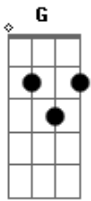

Kamilla Maria - Beijo Saideira

tom:

Intro: C D Em G

C D
A última vez que eu te vi
Em
Foi igualzinho a primeira

Eu não te conheci
C D
A despedida foi pra mim
Em
E não pra vida de solteiro
Em
Eu estranhei sua frieza

C
Alta frequência de estranheza
G
Se o que tá tendo no momento

D

Eu me contento com sua boca expulsadeira

Em C
Se não for mais me amar, beleza
G
Mas me dá um beijo saideira
D
Mas me dá um beijo saideira

Em C
Se não for mais me amar, beleza
G
Mas me dá um beijo saideira
D
Mas me dá um beijo saideira

C
Nem que seja gelado
D G
E amargo igual gosto de breja

Acordes

© ukulele-chords.com