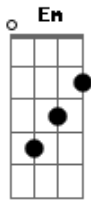

Kamilla Maria - Beijo Saideira

tom:

Intro: C D Em G

C D
A última vez que eu te vi
Em
Foi igualzinho a primeira

Eu não te conheci
C D
A despedida foi pra mim
Em
E não pra vida de solteiro
Em
Eu estranhei sua frieza

C
Nem que seja gelado
D G
E amargo igual gosto de breja

Acordes

© ukulele-chords.com

© ukulele-chords.com

© ukulele-chords.com

© ukulele-chords.com