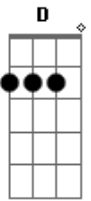

Kamilla Maria - Beijo Saideira

tom:

Intro: C D Em G

C D
A última vez que eu te vi
Em
Foi igualzinho a primeira

Eu não te conheci
C D
A despedida foi pra mim
Em
E não pra vida de solteiro
Em
Eu estranhei sua frieza

C
Nem que seja gelado
D G
E amargo igual gosto de breja

Acordes

© ukulele-chords.com

© ukulele-chords.com

© ukulele-chords.com

© ukulele-chords.com