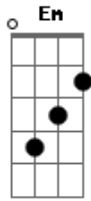

E de repente do meu lado Um cidadão parou um carro

E foi descendo um mulherão

Quando ela abriu o seu portão

Fui obrigado a ir pro bar tomar outros litrão

Ei garçom, completa meu copo que hoje eu vou tirar ele do meu

coração.

Traz um microfone que eu vou declarar a noite dos modão

Se não der certo traz limão com pinga

Pior que está não fica

Ei garçom, completa meu copo que hoje eu vou tirar ele do meu coração.

Traz um microfone que eu vou declarar a noite dos modão

Se não der certo traz limão com pinga

Pior que está não fica haa

( Am C D Em D )

Ei Garçom