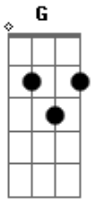

E de repente do meu lado Um cidadão parou um carro

E foi descendo um mulherão

Quando ela abriu o seu portão

Fui obrigado a ir pro bar tomar outros litrão

Ei garçom, completa meu copo que hoje eu vou tirar ele do meu

coração.

Traz um microfone que eu vou declarar a noite dos modão

Se não der certo traz limão com pinga

Pior que está não fica

Ei garçom, completa meu copo que hoje eu vou tirar ele do meu coração.

Traz um microfone que eu vou declarar a noite dos modão

Se não der certo traz limão com pinga

Pior que está não fica haa

( Am C D Em D )

Ei Garçom