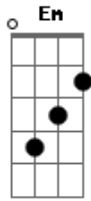

E de repente do meu lado Um cidadão parou um carro

E foi descendo um mulherão

Quando ela abriu o seu portão

Fui obrigado a ir pro bar tomar outros litrão

Ei garçom, completa meu copo que hoje eu vou tirar ele do meu

coração.

Traz um microfone que eu vou declarar a noite dos modão

Se não der certo traz limão com pinga

Pior que está não fica

Ei garçom, completa meu copo que hoje eu vou tirar ele do meu coração.

Traz um microfone que eu vou declarar a noite dos modão

Se não der certo traz limão com pinga

Pior que está não fica haa

(Am C D Em D)

Ei Garçom

Acordes

© ukulele-chords.com

© ukulele-chords.com

© ukulele-chords.com