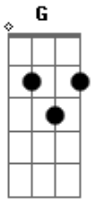

E de repente do meu lado Um cidadão parou um carro

E foi descendo um mulherão

Quando ela abriu o seu portão

Fui obrigado a ir pro bar tomar outros litrão

Ei garçom, completa meu copo que hoje eu vou tirar ele do meu

coração.

Traz um microfone que eu vou declarar a noite dos modão

Se não der certo traz limão com pinga

Pior que está não fica

Ei garçom, completa meu copo que hoje eu vou tirar ele do meu coração.

Traz um microfone que eu vou declarar a noite dos modão

Se não der certo traz limão com pinga

Pior que está não fica haa

(Am C D Em D)

Ei Garçom

Acordes

© ukulele-chords.com

© ukulele-chords.com

© ukulele-chords.com