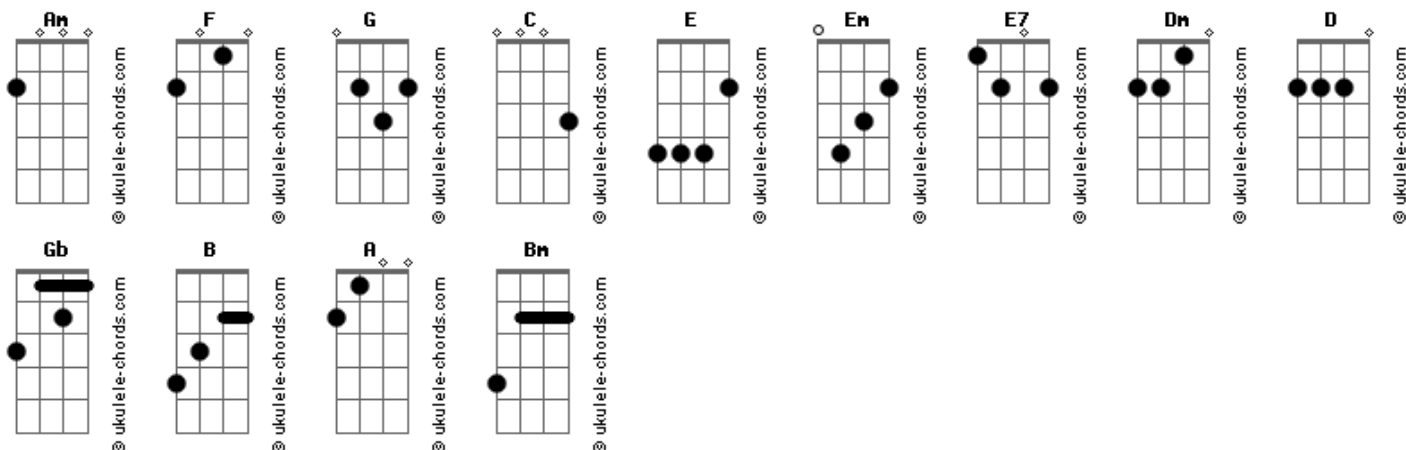

Kamijo - Presto

tom:

Intro: Am F G C E
 Am F G Em E7
 F G C Am
 Dm E

Am E
 Rekishi no yami ni h?mura reta
 G D
 Kizoku-tachi e no rekiemu
 F C
 Sore wa kaikyuu no higeki ga
 Dm D E
 Utau ai no t?ze

Am E
 Yuri no keifu o tadoru tabi wa
 G D
 Onaji hairetsu o michibiku
 C G
 Nagai toki o koe
 Gb B
 Aoki chi wa tsunagaru

C D Em
 Nokosa reta rozario
 C D G E
 ?Kan naki ? no tame ni
 Am D G F
 Sasageru kono karada o

Acordes

E A D E
 Watashi wa anata no ikenie to naru

[Solo] Em Am G
 Em Am C B

Em B
 Ikinobita no ka? Sosei shita no ka?
 D A
 Aruiwa fushi no mi o eta no ka?
 C G
 Dare mo shiruyoshimonai
 Gb B
 Yami to chi no puresuto