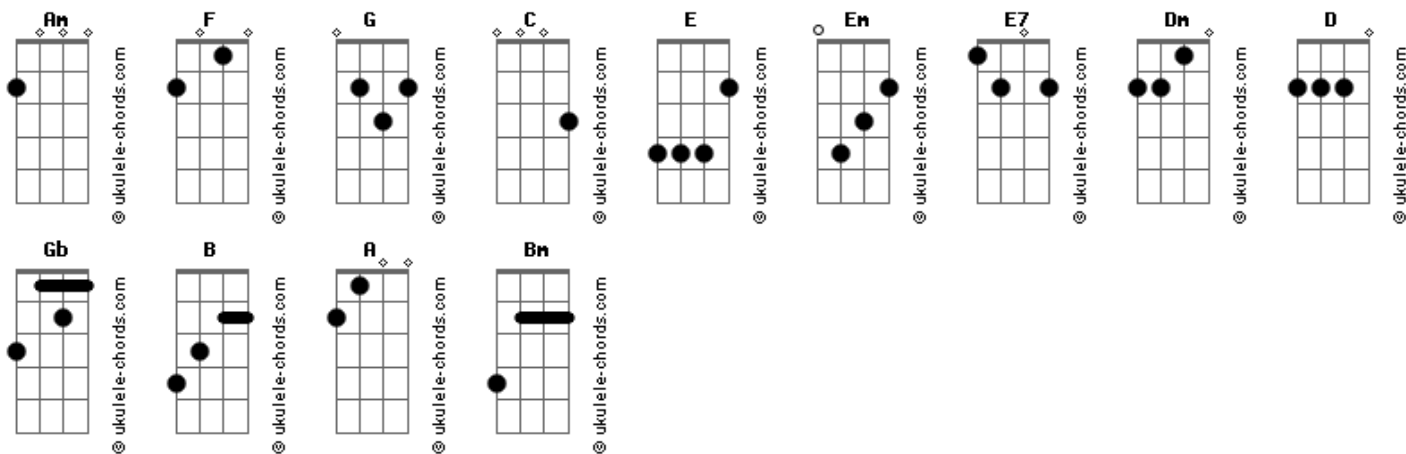

Kamijo - Presto

tom:

Intro: Am F G C E
 Am F G Em E7
 F G C Am
 Dm E

Am E
 Rekishi no yami ni h?mura reta
 G D
 Kizoku-tachi e no rekiemu
 F C
 Sore wa kaikyuu no higeki ga
 Dm D E
 Utau ai no t?ze

Am E
 Yuri no keifu o tadoru tabi wa
 G D
 Onaji hairetsu o michibiku
 C G
 Nagai toki o koe
 Gb B
 Aoki chi wa tsunagaru

C D Em
 Nokosa reta rozario
 C D G E
 ?Kan naki ? no tame ni
 Am D G F
 Sasageru kono karada o

Acordes

E A D E
 Watashi wa anata no ikenie to naru

[Solo] Em Am G
 Em Am C B

Em B
 Ikinobita no ka? Sosei shita no ka?
 D A
 Aruiwa fushi no mi o eta no ka?
 C G
 Dare mo shiruyoshimonai
 Gb B
 Yami to chi no puresuto