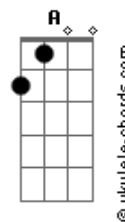

Kamijo - Nobless Oblige

tom:

Intro: **Em** **C** **D** **G**
Em **C** **D** **Em** **D**
C **D2** **D** **G**
Em **C** **D** **Em** **D**

G **D**
Sh?nen wa yume o mita
Em **Bm**
Tetsug?shi no muk? de
C **G**
Rekishi no yami ni kieta
Am **D**
Mijkasugita jinsei
G **D**
Nagareteyuku jikan ga
Em **Bm** **G**
Sono omoi o hakonde
C **G**
Watashitachi wa kasaneru
C **D**
Sorezore no kurushimi ni

Em **Bm**
Kodoku ni sarayonou
Am **D**
Nigedasenai hibi
Em **Bm**
Itsuno yo mo onaji kurayami o
Am **E** **Em** **Dm** **G**
Hito wa kakaeteru

C **G**
Anata ga moshimo kono sekai no
Am **D** **G**
Doko kara ikiteireba
Dm **D** **G** **C**
Kono utsukush? sora wo
Am **D**
Tomoni mitsumeteitai
Am
Dear ???

[Solo] **Am** **E2** **Em**
Am **D** **E**
Em **C** **Em**
Am **Gb** **C**
C **D** **G** **Em**
A **G** **Em**
Am **E** **Em**

Em **E2** **Bm**
Kodokuna jinsei
Am **D**
?Kan naki ?
Em
Kare no na wo
Bm **G**

Acordes

Shiru mono wa inai
E **Em** **Dm** **G**
Keredo matteiru

C
Anata ga moshimo
G **B**
Kono sekai de
Am **D** **G**
Ima mo ikiteirunara
Dm **G**
Sono utsukush? yume o
Am **D**
Tomoni kanaetemitai

C **G**
Anata ga egaku ris? no sekai
Am **D** **G**
Hoshi to hoshi ga tsuranari
Am **D** **G** **C**
Tomo toriau hitobito
Am **Dm**
Ai ni tsutsumareteikudesh?

G
Katsute dare ka ga
D **B** **Em** **Bm**
Kanadeta uta o uta?
C **C2** **G**
Sekaij? ga matteita
C **D**
? Ga kaeru sono hi ni

G **D**
Yume o miteita
Eb **Em** **Bm**
Sh?nen o matsu mirai wa
C **G**
Kanash? dakede wanai
C **D** **Em** **Dm** **G**
Kare wa iuina ? to natta

C **G**
Anata ga moshimo kono sekai no
Am **G**
Doko ka de ikiteireba
D **C**
Kono utsukush? sora o
Am **G**
Tomoni mitsumeteitai
Em
Dear ???

[Final] **Em** **D** **Em** **C**
D **E2** **Em**
Gb **Em** **Am**
Bm **C** **C2** **C**
F **Eb** **D#2** **G**