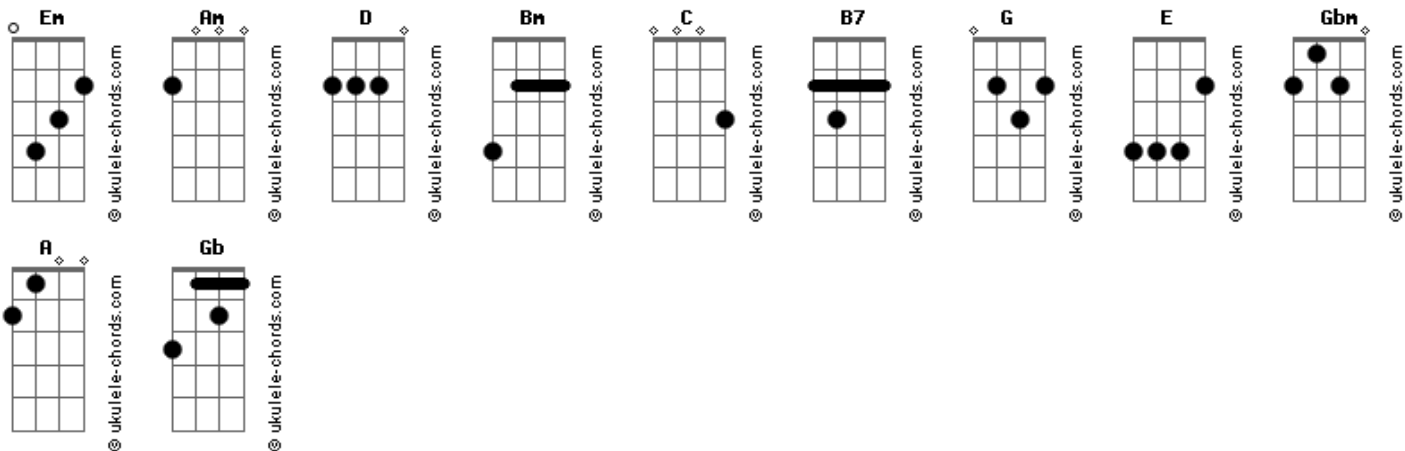

Kamijo - Bara Wa Utsukushiku Chiru

tom:
Em

[Primeira Parte]

Em Am D
Kusamura ni na mo shirezu
Bm C Am B7
Saite iru hana naraba
Em Am D
Tada kaze o uke nagara
Bm C Am B7
Soyoide ireba ii keredo

[Refrão]

Am D G C
Watashi wa bara no sadame ni umareta
Am B7 Em E
Hanayaka ni hageshiku ikiro to umareta
Am D G C
Bara wa Bara wa kedakaku saite
Am B7 Em
Bara wa Bara wa utsukushiku chiru

(Am D G)
(C Gbm B7 Em)
(E Am C G)
(C G A B7)

[Segunda Parte]

Acordes

Em Am D
Dono hoshi ga meguru toki
Bm C Am B7
Chitte yuku watashi darou
Em Am D
Heibon na jinsei wa
Bm C Am B7
Kanaerarenai mi dakeredo

[Refrão]

Am D G C
Watashi wa Bara no inochi o sazukari
Am B7 Em E
Jounetsu o moyashite iki teku itsudemo
Am D G C
Bara wa Bara wa kedakaku saite
Am B7 Em
Bara wa Bara wa utsukushiku chiru

(Am Gb B7 E)

[Refrão]