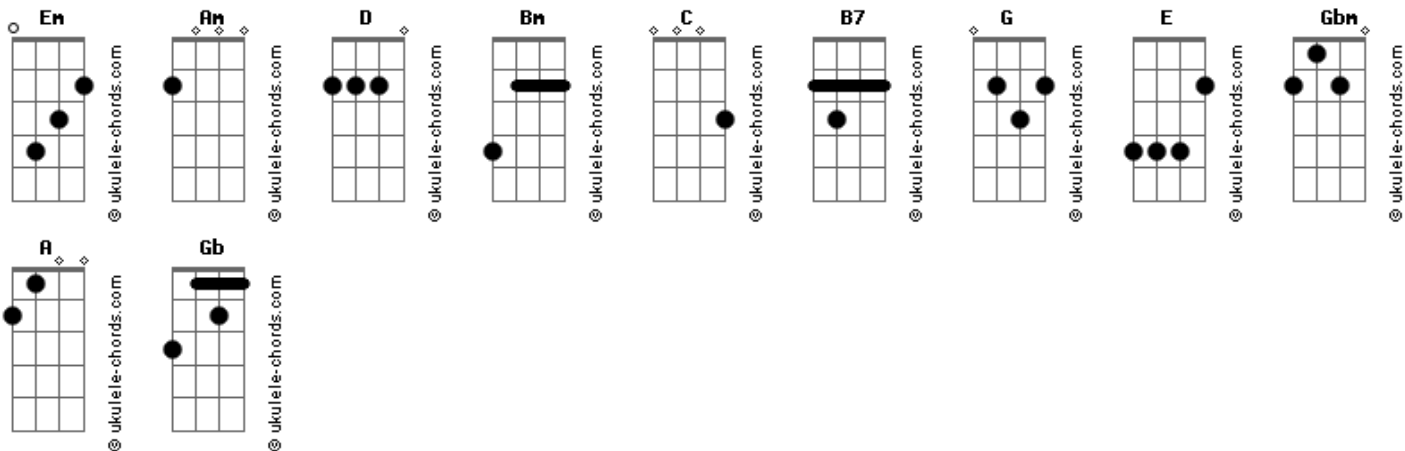

Kamijo - Bara Wa Utsukushiku Chiru

Em tom:

[Primeira Parte]

Em Am D
Kusamura ni na mo shirezu
Bm C Am B7
Saite iru hana naraba
Em Am D
Tada kaze o uke nagara
Bm C Am B7
Soyoide ireba ii keredo

[Refrão]

Am D G C
Watashi wa bara no sadame ni umareta
Am B7 Em E
Hanayaka ni hageshiku ikiro to umareta
Am D G C
Bara wa Bara wa kedakaku saite
Am B7 Em
Bara wa Bara wa utsukushiku chiru

(Am D G)
(C Gbm B7 Em)
(E Am C G)
(C G A B7)

[Segunda Parte]

Acordes

Em Am D
Dono hoshi ga meguru toki
Bm C Am B7
Chitte yuku watashi darou
Em Am D
Heibon na jinsei wa
Bm C Am B7
Kanaerarenai mi dakeredo

[Refrão]

Am D G C
Watashi wa Bara no inochi o sazukari
Am B7 Em E
Jounetsu o moyashite iki teku itsudemo
Am D G C
Bara wa Bara wa kedakaku saite
Am B7 Em
Bara wa Bara wa utsukushiku chiru

(Am Gb B7 E)

[Refrão]