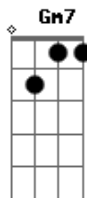

© ukulele-chords.com