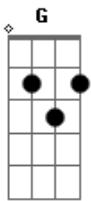

Kamatos - Me Leva

tom:

Intro: C D G Em7

C D
Te vi na janela do meu quarto
G Em7
Não foi porta retrato não
C D
Sei que não devia ficar louca
G Em7
Beijar a tua boca

C
Me traz aquela paz
D
Do nosso tempo não
G
Existia uma água
Em7
É só um gosto bom

C D
Quero me entregar a você
G Em7
Que me faz sentir..sentir

C
Me leva
D
To pensando em você
G
Deixa aqui
Em7
O mundo conhecer
C
Me leva
D
Junto somos um
G
Quero que você veja além de nós

Em7
Ãããã

C D
Te vi na janela do meu quarto
G Em7
Não foi porta retrato não
C D
Sei que não devia ficar louca
G Em7
Beijar a tua boca

C
Me traz aquela paz
D
Do nosso tempo não
G
Existia uma água
Em7
É só um gosto bom

C D
Quero me entregar a você
G Em7
Que me faz sentir..sentir

C
Me leva
D
To pensando em você
G
Deixa aqui
Em7
O mundo conhecer
C
Me leva
D
Junto somos um
G
Quero que você veja além de nós
Em7
Ãããã

Acordes

© ukulele-chords.com