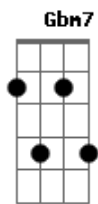

© ukulele-chords.com