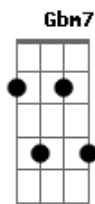

© ukulele-chords.com