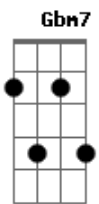

© ukulele-chords.com