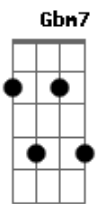

© ukulele-chords.com